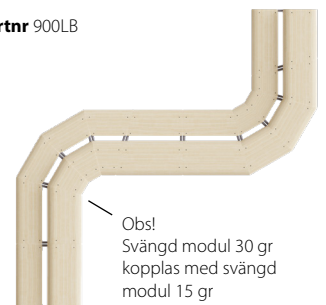

Rak 2 steg

Artnr 900RAK2

Rak bänk

Artnr 900BANK

Svängd 15 gr
2 steg höger

Artnr 900RAH

Svängd 15 gr
2 steg vänster

Artnr 900RAV

Svängd 30 gr
2 steg inåt

Artnr 900HIN

Svängd 30 gr
2 steg utåt

Artnr 900HUT

Laptopbord

Artnr 900LB

Obs!
Svängd modul 30 gr
kopplas med svängd
modul 15 gr