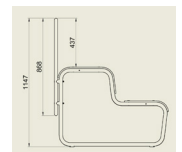

Rak 2 steg

Artnr 900RAK2

Rak bänk

Artnr 900BANK

Svängd 15 gr
2 steg höger

Artnr 900RAH

Svängd 15 gr
2 steg vänster

Artnr 900RAV

Svängd 30 gr
2 steg inåt

Artnr 900HIN

Svängd 30 gr
2 steg utåt

Artnr 900HUT

Laptopbord

Artnr 900LB

Obs!
Svängd modul 30 gr
kopplas med svängd
modul 15 gr