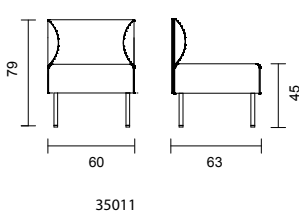

DESIGN: PETER ANDERSSON

BITS med armstöd A1

BITS med armstöd A2

BITS med hög rygg

BITS utan armstöd

BITS pall/bänk

BITS hörndel och armstöd

Utförande	Artnr.	Höjd	Bredd	Djup	Sitth.	Vikt	Tygåt	Tygklass 1	2	3	4	5	
Fätölj med armstöd A1	35021	79 cm	70 cm	63 cm	45 cm	16 kg	3,50 m		x	x	x	x	x
2-sitssoffa med armstöd A1	35022	79 cm	130 cm	63 cm	45 cm	30 kg	4,75 m		x	x	x	x	x
3-sitssoffa med armstöd A1	35023	79 cm	190 cm	63 cm	45 cm	37 kg	6,00 m		x	x	x	x	x
Fätölj med armstöd A2	35031	79 cm	70 cm	63 cm	45 cm	18 kg	3,50 m		x	x	x	x	x
2-sitssoffa med armstöd A2	35032	79 cm	130 cm	63 cm	45 cm	32 kg	4,75 m		x	x	x	x	x
3-sitssoffa med armstöd A2	35033	79 cm	190 cm	63 cm	45 cm	39 kg	6,00 m		x	x	x	x	x
Fätölj med hög rygg	35051	128 cm	65 cm	63 cm	45 cm	23 kg	5,80 m		x	x	x	x	x
2-sitssoffa med hög rygg	35052	128 cm	125 cm	63 cm	45 cm	39 kg	7,00 m		x	x	x	x	x
3-sitssoffa med hög rygg	35053	128 cm	185 cm	63 cm	45 cm	49 kg	9,00 m		x	x	x	x	x
Fätölj utan armstöd	35011	79 cm	60 cm	63 cm	45 cm	13 kg	2,20 m		x	x	x	x	x
2-sitssoffa utan armstöd	35012	79 cm	120 cm	63 cm	45 cm	39 kg	7,00 m		x	x	x	x	x
3-sitssoffa utan armstöd	35013	79 cm	180 cm	63 cm	45 cm	37 kg	4,80 m		x	x	x	x	x
Pall	35001	45 cm	60 cm	60 cm	45 cm	8 kg	1,20 m		x	x	x	x	x
Bänk	35002	45 cm	120 cm	60 cm	45 cm	15 kg	1,65 m		x	x	x	x	x
Bänk	35003	79 cm	180 cm	60 cm	45 cm	19 kg	2,30 m		x	x	x	x	x
Hörndel	35100	79 cm	63 cm	63 cm	45 cm	17 kg	3,10 m		x	x	x	x	x
Armstöd A1	35150/ 35151	40 cm	57 cm	5 cm		3 kg	1,55 m		x	x	x	x	x
Armstöd A2	35160/ 35161	64 cm	57 cm	5 cm		5 kg	1,90 m		x	x	x	x	x
Armstöd B1	35170/ 35171	56 cm	60 cm	15 cm		5 kg	1,00 m		x	x	x	x	x