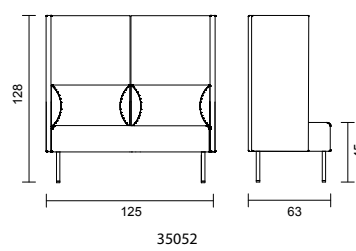

DESIGN: PETER ANDERSSON

BITS med armstöd A1

BITS med armstöd A2

BITS med hög rygg

BITS utan armstöd

BITS pall/bänk

BITS hörndel och armstöd

Utförande	Artnr.	Höjd	Bredd	Djup	Sitth.	Vikt	Tygåt	Tygklass 1	2	3	4	5	
Fätölj med armstöd A1	35021	79 cm	70 cm	63 cm	45 cm	16 kg	3,50 m		x	x	x	x	x
2-sitssoffa med armstöd A1	35022	79 cm	130 cm	63 cm	45 cm	30 kg	4,75 m		x	x	x	x	x
3-sitssoffa med armstöd A1	35023	79 cm	190 cm	63 cm	45 cm	37 kg	6,00 m		x	x	x	x	x
Fätölj med armstöd A2	35031	79 cm	70 cm	63 cm	45 cm	18 kg	3,50 m		x	x	x	x	x
2-sitssoffa med armstöd A2	35032	79 cm	130 cm	63 cm	45 cm	32 kg	4,75 m		x	x	x	x	x
3-sitssoffa med armstöd A2	35033	79 cm	190 cm	63 cm	45 cm	39 kg	6,00 m		x	x	x	x	x
Fätölj med hög rygg	35051	128 cm	65 cm	63 cm	45 cm	23 kg	5,80 m		x	x	x	x	x
2-sitssoffa med hög rygg	35052	128 cm	125 cm	63 cm	45 cm	39 kg	7,00 m		x	x	x	x	x
3-sitssoffa med hög rygg	35053	128 cm	185 cm	63 cm	45 cm	49 kg	9,00 m		x	x	x	x	x
Fätölj utan armstöd	35011	79 cm	60 cm	63 cm	45 cm	13 kg	2,20 m		x	x	x	x	x
2-sitssoffa utan armstöd	35012	79 cm	120 cm	63 cm	45 cm	39 kg	7,00 m		x	x	x	x	x
3-sitssoffa utan armstöd	35013	79 cm	180 cm	63 cm	45 cm	37 kg	4,80 m		x	x	x	x	x
Pall	35001	45 cm	60 cm	60 cm	45 cm	8 kg	1,20 m		x	x	x	x	x
Bänk	35002	45 cm	120 cm	60 cm	45 cm	15 kg	1,65 m		x	x	x	x	x
Bänk	35003	79 cm	180 cm	60 cm	45 cm	19 kg	2,30 m		x	x	x	x	x
Hörndel	35100	79 cm	63 cm	63 cm	45 cm	17 kg	3,10 m		x	x	x	x	x
Armstöd A1	35150/ 35151	40 cm	57 cm	5 cm		3 kg	1,55 m		x	x	x	x	x
Armstöd A2	35160/ 35161	64 cm	57 cm	5 cm		5 kg	1,90 m		x	x	x	x	x
Armstöd B1	35170/ 35171	56 cm	60 cm	15 cm		5 kg	1,00 m		x	x	x	x	x