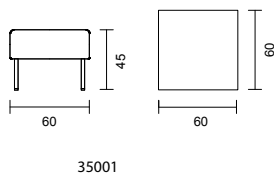

DESIGN: PETER ANDERSSON

BITS med armstöd A1

BITS med armstöd A2

BITS med hög rygg

BITS utan armstöd

BITS pall/bänk

BITS hörndel och armstöd

Utförande	Artnr.	Höjd	Bredd	Djup	Sitth.	Vikt	Tygåt	Tygklass 1	2	3	4	5	
Fätölj med armstöd A1	35021	79 cm	70 cm	63 cm	45 cm	16 kg	3,50 m		x	x	x	x	x
2-sitssoffa med armstöd A1	35022	79 cm	130 cm	63 cm	45 cm	30 kg	4,75 m		x	x	x	x	x
3-sitssoffa med armstöd A1	35023	79 cm	190 cm	63 cm	45 cm	37 kg	6,00 m		x	x	x	x	x
Fätölj med armstöd A2	35031	79 cm	70 cm	63 cm	45 cm	18 kg	3,50 m		x	x	x	x	x
2-sitssoffa med armstöd A2	35032	79 cm	130 cm	63 cm	45 cm	32 kg	4,75 m		x	x	x	x	x
3-sitssoffa med armstöd A2	35033	79 cm	190 cm	63 cm	45 cm	39 kg	6,00 m		x	x	x	x	x
Fätölj med hög rygg	35051	128 cm	65 cm	63 cm	45 cm	23 kg	5,80 m		x	x	x	x	x
2-sitssoffa med hög rygg	35052	128 cm	125 cm	63 cm	45 cm	39 kg	7,00 m		x	x	x	x	x
3-sitssoffa med hög rygg	35053	128 cm	185 cm	63 cm	45 cm	49 kg	9,00 m		x	x	x	x	x
Fätölj utan armstöd	35011	79 cm	60 cm	63 cm	45 cm	13 kg	2,20 m		x	x	x	x	x
2-sitssoffa utan armstöd	35012	79 cm	120 cm	63 cm	45 cm	39 kg	7,00 m		x	x	x	x	x
3-sitssoffa utan armstöd	35013	79 cm	180 cm	63 cm	45 cm	37 kg	4,80 m		x	x	x	x	x
Pall	35001	45 cm	60 cm	60 cm	45 cm	8 kg	1,20 m		x	x	x	x	x
Bänk	35002	45 cm	120 cm	60 cm	45 cm	15 kg	1,65 m		x	x	x	x	x
Bänk	35003	79 cm	180 cm	60 cm	45 cm	19 kg	2,30 m		x	x	x	x	x
Hörndel	35100	79 cm	63 cm	63 cm	45 cm	17 kg	3,10 m		x	x	x	x	x
Armstöd A1	35150/ 35151	40 cm	57 cm	5 cm		3 kg	1,55 m		x	x	x	x	x
Armstöd A2	35160/ 35161	64 cm	57 cm	5 cm		5 kg	1,90 m		x	x	x	x	x
Armstöd B1	35170/ 35171	56 cm	60 cm	15 cm		5 kg	1,00 m		x	x	x	x	x