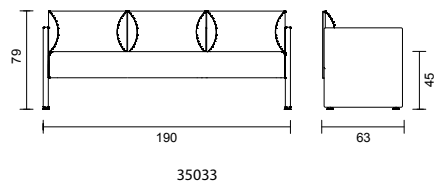

Bits

Modulsoffa

Bits består av bänkar, fåtöljer och soffor i olika formationer.
Forma och anpassa som du själv vill.

Sektionssoffa BITS med stomme av massiv trä. Sits och rygg, stoppning av formskuren kallskum. Fjädrande sittelement, Nozag. Kromade metallben. Finns med varianter utan och med armstöd (A1, A2, hög rygg B1)

DESIGN: PETER ANDERSSON

BITS med armstöd A1

BITS med armstöd A2

BITS med hög rygg

BITS utan armstöd

BITS pall/bänk

BITS hörndel och armstöd

Utförande	Artnr.	Höjd	Bredd	Djup	Sitth.	Vikt	Tygåt	Tygklass 1	2	3	4	5	
Fätölj med armstöd A1	35021	79 cm	70 cm	63 cm	45 cm	16 kg	3,50 m		x	x	x	x	x
2-sitssoffa med armstöd A1	35022	79 cm	130 cm	63 cm	45 cm	30 kg	4,75 m		x	x	x	x	x
3-sitssoffa med armstöd A1	35023	79 cm	190 cm	63 cm	45 cm	37 kg	6,00 m		x	x	x	x	x
Fätölj med armstöd A2	35031	79 cm	70 cm	63 cm	45 cm	18 kg	3,50 m		x	x	x	x	x
2-sitssoffa med armstöd A2	35032	79 cm	130 cm	63 cm	45 cm	32 kg	4,75 m		x	x	x	x	x
3-sitssoffa med armstöd A2	35033	79 cm	190 cm	63 cm	45 cm	39 kg	6,00 m		x	x	x	x	x
Fätölj med hög rygg	35051	128 cm	65 cm	63 cm	45 cm	23 kg	5,80 m		x	x	x	x	x
2-sitssoffa med hög rygg	35052	128 cm	125 cm	63 cm	45 cm	39 kg	7,00 m		x	x	x	x	x
3-sitssoffa med hög rygg	35053	128 cm	185 cm	63 cm	45 cm	49 kg	9,00 m		x	x	x	x	x
Fätölj utan armstöd	35011	79 cm	60 cm	63 cm	45 cm	13 kg	2,20 m		x	x	x	x	x
2-sitssoffa utan armstöd	35012	79 cm	120 cm	63 cm	45 cm	39 kg	7,00 m		x	x	x	x	x
3-sitssoffa utan armstöd	35013	79 cm	180 cm	63 cm	45 cm	37 kg	4,80 m		x	x	x	x	x
Pall	35001	45 cm	60 cm	60 cm	45 cm	8 kg	1,20 m		x	x	x	x	x
Bänk	35002	45 cm	120 cm	60 cm	45 cm	15 kg	1,65 m		x	x	x	x	x
Bänk	35003	79 cm	180 cm	60 cm	45 cm	19 kg	2,30 m		x	x	x	x	x
Hörndel	35100	79 cm	63 cm	63 cm	45 cm	17 kg	3,10 m		x	x	x	x	x
Armstöd A1	35150/ 35151	40 cm	57 cm	5 cm		3 kg	1,55 m		x	x	x	x	x
Armstöd A2	35160/ 35161	64 cm	57 cm	5 cm		5 kg	1,90 m		x	x	x	x	x
Armstöd B1	35170/ 35171	56 cm	60 cm	15 cm		5 kg	1,00 m		x	x	x	x	x