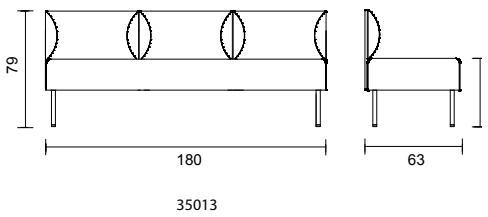

DESIGN: PETER ANDERSSON

BITS med armstöd A1

BITS med armstöd A2

BITS med hög rygg

BITS utan armstöd

BITS pall/bänk

BITS hörndel och armstöd

Utförande	Artnr.	Höjd	Bredd	Djup	Sitth.	Vikt	Tygåt	Tygklass 1	2	3	4	5	
Fätölj med armstöd A1	35021	79 cm	70 cm	63 cm	45 cm	16 kg	3,50 m		x	x	x	x	x
2-sitssoffa med armstöd A1	35022	79 cm	130 cm	63 cm	45 cm	30 kg	4,75 m		x	x	x	x	x
3-sitssoffa med armstöd A1	35023	79 cm	190 cm	63 cm	45 cm	37 kg	6,00 m		x	x	x	x	x
Fätölj med armstöd A2	35031	79 cm	70 cm	63 cm	45 cm	18 kg	3,50 m		x	x	x	x	x
2-sitssoffa med armstöd A2	35032	79 cm	130 cm	63 cm	45 cm	32 kg	4,75 m		x	x	x	x	x
3-sitssoffa med armstöd A2	35033	79 cm	190 cm	63 cm	45 cm	39 kg	6,00 m		x	x	x	x	x
Fätölj med hög rygg	35051	128 cm	65 cm	63 cm	45 cm	23 kg	5,80 m		x	x	x	x	x
2-sitssoffa med hög rygg	35052	128 cm	125 cm	63 cm	45 cm	39 kg	7,00 m		x	x	x	x	x
3-sitssoffa med hög rygg	35053	128 cm	185 cm	63 cm	45 cm	49 kg	9,00 m		x	x	x	x	x
Fätölj utan armstöd	35011	79 cm	60 cm	63 cm	45 cm	13 kg	2,20 m		x	x	x	x	x
2-sitssoffa utan armstöd	35012	79 cm	120 cm	63 cm	45 cm	39 kg	7,00 m		x	x	x	x	x
3-sitssoffa utan armstöd	35013	79 cm	180 cm	63 cm	45 cm	37 kg	4,80 m		x	x	x	x	x
Pall	35001	45 cm	60 cm	60 cm	45 cm	8 kg	1,20 m		x	x	x	x	x
Bänk	35002	45 cm	120 cm	60 cm	45 cm	15 kg	1,65 m		x	x	x	x	x
Bänk	35003	79 cm	180 cm	60 cm	45 cm	19 kg	2,30 m		x	x	x	x	x
Hörndel	35100	79 cm	63 cm	63 cm	45 cm	17 kg	3,10 m		x	x	x	x	x
Armstöd A1	35150/ 35151	40 cm	57 cm	5 cm		3 kg	1,55 m		x	x	x	x	x
Armstöd A2	35160/ 35161	64 cm	57 cm	5 cm		5 kg	1,90 m		x	x	x	x	x
Armstöd B1	35170/ 35171	56 cm	60 cm	15 cm		5 kg	1,00 m		x	x	x	x	x