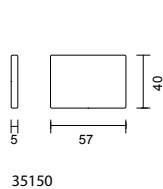

DESIGN: PETER ANDERSSON

BITS med armstöd A1

BITS med armstöd A2

BITS med hög rygg

BITS utan armstöd

BITS pall/bänk

BITS hörndel och armstöd

Utförande	Artnr.	Höjd	Bredd	Djup	Sitth.	Vikt	Tygåt	Tygklass 1	2	3	4	5	
Fätölj med armstöd A1	35021	79 cm	70 cm	63 cm	45 cm	16 kg	3,50 m		x	x	x	x	x
2-sitssoffa med armstöd A1	35022	79 cm	130 cm	63 cm	45 cm	30 kg	4,75 m		x	x	x	x	x
3-sitssoffa med armstöd A1	35023	79 cm	190 cm	63 cm	45 cm	37 kg	6,00 m		x	x	x	x	x
Fätölj med armstöd A2	35031	79 cm	70 cm	63 cm	45 cm	18 kg	3,50 m		x	x	x	x	x
2-sitssoffa med armstöd A2	35032	79 cm	130 cm	63 cm	45 cm	32 kg	4,75 m		x	x	x	x	x
3-sitssoffa med armstöd A2	35033	79 cm	190 cm	63 cm	45 cm	39 kg	6,00 m		x	x	x	x	x
Fätölj med hög rygg	35051	128 cm	65 cm	63 cm	45 cm	23 kg	5,80 m		x	x	x	x	x
2-sitssoffa med hög rygg	35052	128 cm	125 cm	63 cm	45 cm	39 kg	7,00 m		x	x	x	x	x
3-sitssoffa med hög rygg	35053	128 cm	185 cm	63 cm	45 cm	49 kg	9,00 m		x	x	x	x	x
Fätölj utan armstöd	35011	79 cm	60 cm	63 cm	45 cm	13 kg	2,20 m		x	x	x	x	x
2-sitssoffa utan armstöd	35012	79 cm	120 cm	63 cm	45 cm	39 kg	7,00 m		x	x	x	x	x
3-sitssoffa utan armstöd	35013	79 cm	180 cm	63 cm	45 cm	37 kg	4,80 m		x	x	x	x	x
Pall	35001	45 cm	60 cm	60 cm	45 cm	8 kg	1,20 m		x	x	x	x	x
Bänk	35002	45 cm	120 cm	60 cm	45 cm	15 kg	1,65 m		x	x	x	x	x
Bänk	35003	79 cm	180 cm	60 cm	45 cm	19 kg	2,30 m		x	x	x	x	x
Hörndel	35100	79 cm	63 cm	63 cm	45 cm	17 kg	3,10 m		x	x	x	x	x
Armstöd A1	35150/ 35151	40 cm	57 cm	5 cm		3 kg	1,55 m		x	x	x	x	x
Armstöd A2	35160/ 35161	64 cm	57 cm	5 cm		5 kg	1,90 m		x	x	x	x	x
Armstöd B1	35170/ 35171	56 cm	60 cm	15 cm		5 kg	1,00 m		x	x	x	x	x