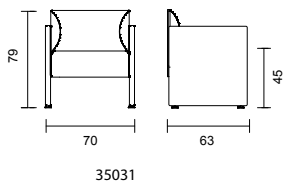

Bits

Modulsoffa

Bits består av bänkar, fåtöljer och soffor i olika formationer.
Forma och anpassa som du själv vill.

Sektionssoffa BITS med stomme av massiv trä. Sits och rygg, stoppning av formskuren kallskum. Fjädrande sittelement, Nozag. Kromade metallben. Finns med varianter utan och med armstöd (A1, A2, hög rygg B1)

DESIGN: PETER ANDERSSON

BITS med armstöd A1

BITS med armstöd A2

BITS med hög rygg

BITS utan armstöd

BITS pall/bänk

BITS hörndel och armstöd

Utförande	Artnr.	Höjd	Bredd	Djup	Sitth.	Vikt	Tygåt	Tygklass 1	2	3	4	5	
Fätölj med armstöd A1	35021	79 cm	70 cm	63 cm	45 cm	16 kg	3,50 m		x	x	x	x	x
2-sitssoffa med armstöd A1	35022	79 cm	130 cm	63 cm	45 cm	30 kg	4,75 m		x	x	x	x	x
3-sitssoffa med armstöd A1	35023	79 cm	190 cm	63 cm	45 cm	37 kg	6,00 m		x	x	x	x	x
Fätölj med armstöd A2	35031	79 cm	70 cm	63 cm	45 cm	18 kg	3,50 m		x	x	x	x	x
2-sitssoffa med armstöd A2	35032	79 cm	130 cm	63 cm	45 cm	32 kg	4,75 m		x	x	x	x	x
3-sitssoffa med armstöd A2	35033	79 cm	190 cm	63 cm	45 cm	39 kg	6,00 m		x	x	x	x	x
Fätölj med hög rygg	35051	128 cm	65 cm	63 cm	45 cm	23 kg	5,80 m		x	x	x	x	x
2-sitssoffa med hög rygg	35052	128 cm	125 cm	63 cm	45 cm	39 kg	7,00 m		x	x	x	x	x
3-sitssoffa med hög rygg	35053	128 cm	185 cm	63 cm	45 cm	49 kg	9,00 m		x	x	x	x	x
Fätölj utan armstöd	35011	79 cm	60 cm	63 cm	45 cm	13 kg	2,20 m		x	x	x	x	x
2-sitssoffa utan armstöd	35012	79 cm	120 cm	63 cm	45 cm	39 kg	7,00 m		x	x	x	x	x
3-sitssoffa utan armstöd	35013	79 cm	180 cm	63 cm	45 cm	37 kg	4,80 m		x	x	x	x	x
Pall	35001	45 cm	60 cm	60 cm	45 cm	8 kg	1,20 m		x	x	x	x	x
Bänk	35002	45 cm	120 cm	60 cm	45 cm	15 kg	1,65 m		x	x	x	x	x
Bänk	35003	79 cm	180 cm	60 cm	45 cm	19 kg	2,30 m		x	x	x	x	x
Hörndel	35100	79 cm	63 cm	63 cm	45 cm	17 kg	3,10 m		x	x	x	x	x
Armstöd A1	35150/ 35151	40 cm	57 cm	5 cm		3 kg	1,55 m		x	x	x	x	x
Armstöd A2	35160/ 35161	64 cm	57 cm	5 cm		5 kg	1,90 m		x	x	x	x	x
Armstöd B1	35170/ 35171	56 cm	60 cm	15 cm		5 kg	1,00 m		x	x	x	x	x