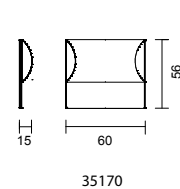

DESIGN: PETER ANDERSSON

BITS med armstöd A1

BITS med armstöd A2

BITS med hög rygg

BITS utan armstöd

BITS pall/bänk

BITS hörndel och armstöd

Utförande	Artnr.	Höjd	Bredd	Djup	Sitth.	Vikt	Tygåt	Tygklass 1	2	3	4	5	
Fätölj med armstöd A1	35021	79 cm	70 cm	63 cm	45 cm	16 kg	3,50 m		x	x	x	x	x
2-sitssoffa med armstöd A1	35022	79 cm	130 cm	63 cm	45 cm	30 kg	4,75 m		x	x	x	x	x
3-sitssoffa med armstöd A1	35023	79 cm	190 cm	63 cm	45 cm	37 kg	6,00 m		x	x	x	x	x
Fätölj med armstöd A2	35031	79 cm	70 cm	63 cm	45 cm	18 kg	3,50 m		x	x	x	x	x
2-sitssoffa med armstöd A2	35032	79 cm	130 cm	63 cm	45 cm	32 kg	4,75 m		x	x	x	x	x
3-sitssoffa med armstöd A2	35033	79 cm	190 cm	63 cm	45 cm	39 kg	6,00 m		x	x	x	x	x
Fätölj med hög rygg	35051	128 cm	65 cm	63 cm	45 cm	23 kg	5,80 m		x	x	x	x	x
2-sitssoffa med hög rygg	35052	128 cm	125 cm	63 cm	45 cm	39 kg	7,00 m		x	x	x	x	x
3-sitssoffa med hög rygg	35053	128 cm	185 cm	63 cm	45 cm	49 kg	9,00 m		x	x	x	x	x
Fätölj utan armstöd	35011	79 cm	60 cm	63 cm	45 cm	13 kg	2,20 m		x	x	x	x	x
2-sitssoffa utan armstöd	35012	79 cm	120 cm	63 cm	45 cm	39 kg	7,00 m		x	x	x	x	x
3-sitssoffa utan armstöd	35013	79 cm	180 cm	63 cm	45 cm	37 kg	4,80 m		x	x	x	x	x
Pall	35001	45 cm	60 cm	60 cm	45 cm	8 kg	1,20 m		x	x	x	x	x
Bänk	35002	45 cm	120 cm	60 cm	45 cm	15 kg	1,65 m		x	x	x	x	x
Bänk	35003	79 cm	180 cm	60 cm	45 cm	19 kg	2,30 m		x	x	x	x	x
Hörndel	35100	79 cm	63 cm	63 cm	45 cm	17 kg	3,10 m		x	x	x	x	x
Armstöd A1	35150/ 35151	40 cm	57 cm	5 cm		3 kg	1,55 m		x	x	x	x	x
Armstöd A2	35160/ 35161	64 cm	57 cm	5 cm		5 kg	1,90 m		x	x	x	x	x
Armstöd B1	35170/ 35171	56 cm	60 cm	15 cm		5 kg	1,00 m		x	x	x	x	x