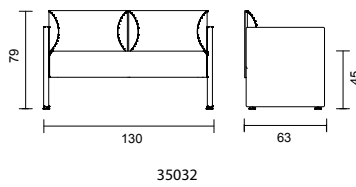

Bits

Modulsoffa

Bits består av bänkar, fåtöljer och soffor i olika formationer.
Forma och anpassa som du själv vill.

Sektionssoffa BITS med stomme av massiv trä. Sits och rygg, stoppning av formskuren kallskum. Fjädrande sittelement, Nozag. Kromade metallben. Finns med varianter utan och med armstöd (A1, A2, hög rygg B1)

DESIGN: PETER ANDERSSON

BITS med armstöd A1

BITS med armstöd A2

BITS med hög rygg

BITS utan armstöd

BITS pall/bänk

BITS hörndel och armstöd

Utförande	Artnr.	Höjd	Bredd	Djup	Sitth.	Vikt	Tygåt	Tygklass 1	2	3	4	5	
Fätölj med armstöd A1	35021	79 cm	70 cm	63 cm	45 cm	16 kg	3,50 m		x	x	x	x	x
2-sitssoffa med armstöd A1	35022	79 cm	130 cm	63 cm	45 cm	30 kg	4,75 m		x	x	x	x	x
3-sitssoffa med armstöd A1	35023	79 cm	190 cm	63 cm	45 cm	37 kg	6,00 m		x	x	x	x	x
Fätölj med armstöd A2	35031	79 cm	70 cm	63 cm	45 cm	18 kg	3,50 m		x	x	x	x	x
2-sitssoffa med armstöd A2	35032	79 cm	130 cm	63 cm	45 cm	32 kg	4,75 m		x	x	x	x	x
3-sitssoffa med armstöd A2	35033	79 cm	190 cm	63 cm	45 cm	39 kg	6,00 m		x	x	x	x	x
Fätölj med hög rygg	35051	128 cm	65 cm	63 cm	45 cm	23 kg	5,80 m		x	x	x	x	x
2-sitssoffa med hög rygg	35052	128 cm	125 cm	63 cm	45 cm	39 kg	7,00 m		x	x	x	x	x
3-sitssoffa med hög rygg	35053	128 cm	185 cm	63 cm	45 cm	49 kg	9,00 m		x	x	x	x	x
Fätölj utan armstöd	35011	79 cm	60 cm	63 cm	45 cm	13 kg	2,20 m		x	x	x	x	x
2-sitssoffa utan armstöd	35012	79 cm	120 cm	63 cm	45 cm	39 kg	7,00 m		x	x	x	x	x
3-sitssoffa utan armstöd	35013	79 cm	180 cm	63 cm	45 cm	37 kg	4,80 m		x	x	x	x	x
Pall	35001	45 cm	60 cm	60 cm	45 cm	8 kg	1,20 m		x	x	x	x	x
Bänk	35002	45 cm	120 cm	60 cm	45 cm	15 kg	1,65 m		x	x	x	x	x
Bänk	35003	79 cm	180 cm	60 cm	45 cm	19 kg	2,30 m		x	x	x	x	x
Hörndel	35100	79 cm	63 cm	63 cm	45 cm	17 kg	3,10 m		x	x	x	x	x
Armstöd A1	35150/ 35151	40 cm	57 cm	5 cm		3 kg	1,55 m		x	x	x	x	x
Armstöd A2	35160/ 35161	64 cm	57 cm	5 cm		5 kg	1,90 m		x	x	x	x	x
Armstöd B1	35170/ 35171	56 cm	60 cm	15 cm		5 kg	1,00 m		x	x	x	x	x