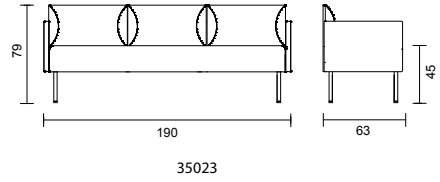

Bits

Modulsoffa

Bits består av bänkar, fåtöljer och soffor i olika formationer.
Forma och anpassa som du själv vill.

Sektionssoffa BITS med stomme av massiv trä. Sits och rygg, stoppning av formskuren kallskum. Fjädrande sittelement, Nozag. Kromade metallben. Finns med varianter utan och med armstöd (A1, A2, hög rygg B1)

DESIGN: PETER ANDERSSON

BITS med armstöd A1

BITS med armstöd A2

BITS med hög rygg

BITS utan armstöd

BITS pall/bänk

BITS hörndel och armstöd

Utförande	Artnr.	Höjd	Bredd	Djup	Sitth.	Vikt	Tygåt	Tygklass 1	2	3	4	5	
Fätölj med armstöd A1	35021	79 cm	70 cm	63 cm	45 cm	16 kg	3,50 m		x	x	x	x	x
2-sitssoffa med armstöd A1	35022	79 cm	130 cm	63 cm	45 cm	30 kg	4,75 m		x	x	x	x	x
3-sitssoffa med armstöd A1	35023	79 cm	190 cm	63 cm	45 cm	37 kg	6,00 m		x	x	x	x	x
Fätölj med armstöd A2	35031	79 cm	70 cm	63 cm	45 cm	18 kg	3,50 m		x	x	x	x	x
2-sitssoffa med armstöd A2	35032	79 cm	130 cm	63 cm	45 cm	32 kg	4,75 m		x	x	x	x	x
3-sitssoffa med armstöd A2	35033	79 cm	190 cm	63 cm	45 cm	39 kg	6,00 m		x	x	x	x	x
Fätölj med hög rygg	35051	128 cm	65 cm	63 cm	45 cm	23 kg	5,80 m		x	x	x	x	x
2-sitssoffa med hög rygg	35052	128 cm	125 cm	63 cm	45 cm	39 kg	7,00 m		x	x	x	x	x
3-sitssoffa med hög rygg	35053	128 cm	185 cm	63 cm	45 cm	49 kg	9,00 m		x	x	x	x	x
Fätölj utan armstöd	35011	79 cm	60 cm	63 cm	45 cm	13 kg	2,20 m		x	x	x	x	x
2-sitssoffa utan armstöd	35012	79 cm	120 cm	63 cm	45 cm	39 kg	7,00 m		x	x	x	x	x
3-sitssoffa utan armstöd	35013	79 cm	180 cm	63 cm	45 cm	37 kg	4,80 m		x	x	x	x	x
Pall	35001	45 cm	60 cm	60 cm	45 cm	8 kg	1,20 m		x	x	x	x	x
Bänk	35002	45 cm	120 cm	60 cm	45 cm	15 kg	1,65 m		x	x	x	x	x
Bänk	35003	79 cm	180 cm	60 cm	45 cm	19 kg	2,30 m		x	x	x	x	x
Hörndel	35100	79 cm	63 cm	63 cm	45 cm	17 kg	3,10 m		x	x	x	x	x
Armstöd A1	35150/ 35151	40 cm	57 cm	5 cm		3 kg	1,55 m		x	x	x	x	x
Armstöd A2	35160/ 35161	64 cm	57 cm	5 cm		5 kg	1,90 m		x	x	x	x	x
Armstöd B1	35170/ 35171	56 cm	60 cm	15 cm		5 kg	1,00 m		x	x	x	x	x