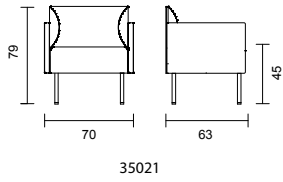

Bits

Modulsoffa

Bits består av bänkar, fåtöljer och soffor i olika formationer.
Forma och anpassa som du själv vill.

Sektionssoffa BITS med stomme av massiv trä. Sits och rygg, stoppning av formskuren kallskum. Fjädrande sittelement, Nozag. Kromade metallben. Finns med varianter utan och med armstöd (A1, A2, hög rygg B1)

DESIGN: PETER ANDERSSON

BITS med armstöd A1

BITS med armstöd A2

BITS med hög rygg

BITS utan armstöd

BITS pall/bänk

BITS hörndel och armstöd

Utförande	Artnr.	Höjd	Bredd	Djup	Sitth.	Vikt	Tygåt	Tygklass 1	2	3	4	5	
Fätölj med armstöd A1	35021	79 cm	70 cm	63 cm	45 cm	16 kg	3,50 m		x	x	x	x	x
2-sitssoffa med armstöd A1	35022	79 cm	130 cm	63 cm	45 cm	30 kg	4,75 m		x	x	x	x	x
3-sitssoffa med armstöd A1	35023	79 cm	190 cm	63 cm	45 cm	37 kg	6,00 m		x	x	x	x	x
Fätölj med armstöd A2	35031	79 cm	70 cm	63 cm	45 cm	18 kg	3,50 m		x	x	x	x	x
2-sitssoffa med armstöd A2	35032	79 cm	130 cm	63 cm	45 cm	32 kg	4,75 m		x	x	x	x	x
3-sitssoffa med armstöd A2	35033	79 cm	190 cm	63 cm	45 cm	39 kg	6,00 m		x	x	x	x	x
Fätölj med hög rygg	35051	128 cm	65 cm	63 cm	45 cm	23 kg	5,80 m		x	x	x	x	x
2-sitssoffa med hög rygg	35052	128 cm	125 cm	63 cm	45 cm	39 kg	7,00 m		x	x	x	x	x
3-sitssoffa med hög rygg	35053	128 cm	185 cm	63 cm	45 cm	49 kg	9,00 m		x	x	x	x	x
Fätölj utan armstöd	35011	79 cm	60 cm	63 cm	45 cm	13 kg	2,20 m		x	x	x	x	x
2-sitssoffa utan armstöd	35012	79 cm	120 cm	63 cm	45 cm	39 kg	7,00 m		x	x	x	x	x
3-sitssoffa utan armstöd	35013	79 cm	180 cm	63 cm	45 cm	37 kg	4,80 m		x	x	x	x	x
Pall	35001	45 cm	60 cm	60 cm	45 cm	8 kg	1,20 m		x	x	x	x	x
Bänk	35002	45 cm	120 cm	60 cm	45 cm	15 kg	1,65 m		x	x	x	x	x
Bänk	35003	79 cm	180 cm	60 cm	45 cm	19 kg	2,30 m		x	x	x	x	x
Hörndel	35100	79 cm	63 cm	63 cm	45 cm	17 kg	3,10 m		x	x	x	x	x
Armstöd A1	35150/ 35151	40 cm	57 cm	5 cm		3 kg	1,55 m		x	x	x	x	x
Armstöd A2	35160/ 35161	64 cm	57 cm	5 cm		5 kg	1,90 m		x	x	x	x	x
Armstöd B1	35170/ 35171	56 cm	60 cm	15 cm		5 kg	1,00 m		x	x	x	x	x