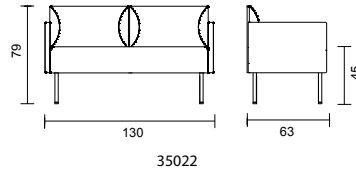

Bits

Modulsoffa

Bits består av bänkar, fåtöljer och soffor i olika formationer.
Forma och anpassa som du själv vill.

Sektionssoffa BITS med stomme av massiv trä. Sits och rygg, stoppning av formskuren kallskum. Fjädrande sittelement, Nozag. Kromade metallben. Finns med varianter utan och med armstöd (A1, A2, hög rygg B1)

DESIGN: PETER ANDERSSON

BITS med armstöd A1

BITS med armstöd A2

BITS med hög rygg

BITS utan armstöd

BITS pall/bänk

BITS hörndel och armstöd

Utförande	Artnr.	Höjd	Bredd	Djup	Sitth.	Vikt	Tygåt	Tygklass 1	2	3	4	5	
Fätölj med armstöd A1	35021	79 cm	70 cm	63 cm	45 cm	16 kg	3,50 m		x	x	x	x	x
2-sitssoffa med armstöd A1	35022	79 cm	130 cm	63 cm	45 cm	30 kg	4,75 m		x	x	x	x	x
3-sitssoffa med armstöd A1	35023	79 cm	190 cm	63 cm	45 cm	37 kg	6,00 m		x	x	x	x	x
Fätölj med armstöd A2	35031	79 cm	70 cm	63 cm	45 cm	18 kg	3,50 m		x	x	x	x	x
2-sitssoffa med armstöd A2	35032	79 cm	130 cm	63 cm	45 cm	32 kg	4,75 m		x	x	x	x	x
3-sitssoffa med armstöd A2	35033	79 cm	190 cm	63 cm	45 cm	39 kg	6,00 m		x	x	x	x	x
Fätölj med hög rygg	35051	128 cm	65 cm	63 cm	45 cm	23 kg	5,80 m		x	x	x	x	x
2-sitssoffa med hög rygg	35052	128 cm	125 cm	63 cm	45 cm	39 kg	7,00 m		x	x	x	x	x
3-sitssoffa med hög rygg	35053	128 cm	185 cm	63 cm	45 cm	49 kg	9,00 m		x	x	x	x	x
Fätölj utan armstöd	35011	79 cm	60 cm	63 cm	45 cm	13 kg	2,20 m		x	x	x	x	x
2-sitssoffa utan armstöd	35012	79 cm	120 cm	63 cm	45 cm	39 kg	7,00 m		x	x	x	x	x
3-sitssoffa utan armstöd	35013	79 cm	180 cm	63 cm	45 cm	37 kg	4,80 m		x	x	x	x	x
Pall	35001	45 cm	60 cm	60 cm	45 cm	8 kg	1,20 m		x	x	x	x	x
Bänk	35002	45 cm	120 cm	60 cm	45 cm	15 kg	1,65 m		x	x	x	x	x
Bänk	35003	79 cm	180 cm	60 cm	45 cm	19 kg	2,30 m		x	x	x	x	x
Hörndel	35100	79 cm	63 cm	63 cm	45 cm	17 kg	3,10 m		x	x	x	x	x
Armstöd A1	35150/ 35151	40 cm	57 cm	5 cm		3 kg	1,55 m		x	x	x	x	x
Armstöd A2	35160/ 35161	64 cm	57 cm	5 cm		5 kg	1,90 m		x	x	x	x	x
Armstöd B1	35170/ 35171	56 cm	60 cm	15 cm		5 kg	1,00 m		x	x	x	x	x