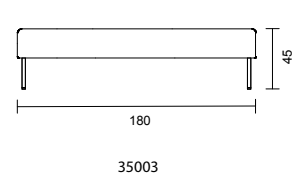

DESIGN: PETER ANDERSSON

BITS med armstöd A1

BITS med armstöd A2

BITS med hög rygg

BITS utan armstöd

BITS pall/bänk

BITS hörndel och armstöd

Utförande	Artnr.	Höjd	Bredd	Djup	Sitth.	Vikt	Tygåt	Tygklass 1	2	3	4	5	
Fätölj med armstöd A1	35021	79 cm	70 cm	63 cm	45 cm	16 kg	3,50 m		x	x	x	x	x
2-sitssoffa med armstöd A1	35022	79 cm	130 cm	63 cm	45 cm	30 kg	4,75 m		x	x	x	x	x
3-sitssoffa med armstöd A1	35023	79 cm	190 cm	63 cm	45 cm	37 kg	6,00 m		x	x	x	x	x
Fätölj med armstöd A2	35031	79 cm	70 cm	63 cm	45 cm	18 kg	3,50 m		x	x	x	x	x
2-sitssoffa med armstöd A2	35032	79 cm	130 cm	63 cm	45 cm	32 kg	4,75 m		x	x	x	x	x
3-sitssoffa med armstöd A2	35033	79 cm	190 cm	63 cm	45 cm	39 kg	6,00 m		x	x	x	x	x
Fätölj med hög rygg	35051	128 cm	65 cm	63 cm	45 cm	23 kg	5,80 m		x	x	x	x	x
2-sitssoffa med hög rygg	35052	128 cm	125 cm	63 cm	45 cm	39 kg	7,00 m		x	x	x	x	x
3-sitssoffa med hög rygg	35053	128 cm	185 cm	63 cm	45 cm	49 kg	9,00 m		x	x	x	x	x
Fätölj utan armstöd	35011	79 cm	60 cm	63 cm	45 cm	13 kg	2,20 m		x	x	x	x	x
2-sitssoffa utan armstöd	35012	79 cm	120 cm	63 cm	45 cm	39 kg	7,00 m		x	x	x	x	x
3-sitssoffa utan armstöd	35013	79 cm	180 cm	63 cm	45 cm	37 kg	4,80 m		x	x	x	x	x
Pall	35001	45 cm	60 cm	60 cm	45 cm	8 kg	1,20 m		x	x	x	x	x
Bänk	35002	45 cm	120 cm	60 cm	45 cm	15 kg	1,65 m		x	x	x	x	x
Bänk	35003	79 cm	180 cm	60 cm	45 cm	19 kg	2,30 m		x	x	x	x	x
Hörndel	35100	79 cm	63 cm	63 cm	45 cm	17 kg	3,10 m		x	x	x	x	x
Armstöd A1	35150/ 35151	40 cm	57 cm	5 cm		3 kg	1,55 m		x	x	x	x	x
Armstöd A2	35160/ 35161	64 cm	57 cm	5 cm		5 kg	1,90 m		x	x	x	x	x
Armstöd B1	35170/ 35171	56 cm	60 cm	15 cm		5 kg	1,00 m		x	x	x	x	x