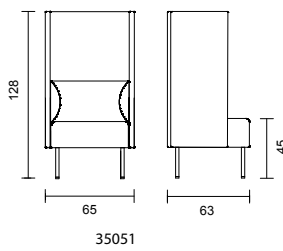

DESIGN: PETER ANDERSSON

BITS med armstöd A1

BITS med armstöd A2

BITS med hög rygg

BITS utan armstöd

BITS pall/bänk

BITS hörndel och armstöd

Utförande	Artnr.	Höjd	Bredd	Djup	Sitth.	Vikt	Tygåt	Tygklass 1	2	3	4	5	
Fätölj med armstöd A1	35021	79 cm	70 cm	63 cm	45 cm	16 kg	3,50 m		x	x	x	x	x
2-sitssoffa med armstöd A1	35022	79 cm	130 cm	63 cm	45 cm	30 kg	4,75 m		x	x	x	x	x
3-sitssoffa med armstöd A1	35023	79 cm	190 cm	63 cm	45 cm	37 kg	6,00 m		x	x	x	x	x
Fätölj med armstöd A2	35031	79 cm	70 cm	63 cm	45 cm	18 kg	3,50 m		x	x	x	x	x
2-sitssoffa med armstöd A2	35032	79 cm	130 cm	63 cm	45 cm	32 kg	4,75 m		x	x	x	x	x
3-sitssoffa med armstöd A2	35033	79 cm	190 cm	63 cm	45 cm	39 kg	6,00 m		x	x	x	x	x
Fätölj med hög rygg	35051	128 cm	65 cm	63 cm	45 cm	23 kg	5,80 m		x	x	x	x	x
2-sitssoffa med hög rygg	35052	128 cm	125 cm	63 cm	45 cm	39 kg	7,00 m		x	x	x	x	x
3-sitssoffa med hög rygg	35053	128 cm	185 cm	63 cm	45 cm	49 kg	9,00 m		x	x	x	x	x
Fätölj utan armstöd	35011	79 cm	60 cm	63 cm	45 cm	13 kg	2,20 m		x	x	x	x	x
2-sitssoffa utan armstöd	35012	79 cm	120 cm	63 cm	45 cm	39 kg	7,00 m		x	x	x	x	x
3-sitssoffa utan armstöd	35013	79 cm	180 cm	63 cm	45 cm	37 kg	4,80 m		x	x	x	x	x
Pall	35001	45 cm	60 cm	60 cm	45 cm	8 kg	1,20 m		x	x	x	x	x
Bänk	35002	45 cm	120 cm	60 cm	45 cm	15 kg	1,65 m		x	x	x	x	x
Bänk	35003	79 cm	180 cm	60 cm	45 cm	19 kg	2,30 m		x	x	x	x	x
Hörndel	35100	79 cm	63 cm	63 cm	45 cm	17 kg	3,10 m		x	x	x	x	x
Armstöd A1	35150/ 35151	40 cm	57 cm	5 cm		3 kg	1,55 m		x	x	x	x	x
Armstöd A2	35160/ 35161	64 cm	57 cm	5 cm		5 kg	1,90 m		x	x	x	x	x
Armstöd B1	35170/ 35171	56 cm	60 cm	15 cm		5 kg	1,00 m		x	x	x	x	x