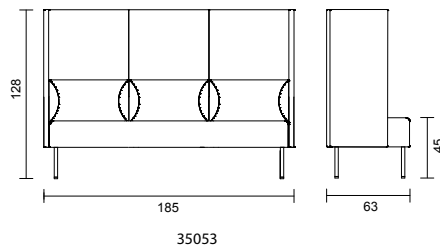

DESIGN: PETER ANDERSSON

BITS med armstöd A1

BITS med armstöd A2

BITS med hög rygg

BITS utan armstöd

BITS pall/bänk

BITS hörndel och armstöd

Utförande	Artnr.	Höjd	Bredd	Djup	Sitth.	Vikt	Tygåt	Tygklass 1	2	3	4	5	
Fätölj med armstöd A1	35021	79 cm	70 cm	63 cm	45 cm	16 kg	3,50 m		x	x	x	x	x
2-sitssoffa med armstöd A1	35022	79 cm	130 cm	63 cm	45 cm	30 kg	4,75 m		x	x	x	x	x
3-sitssoffa med armstöd A1	35023	79 cm	190 cm	63 cm	45 cm	37 kg	6,00 m		x	x	x	x	x
Fätölj med armstöd A2	35031	79 cm	70 cm	63 cm	45 cm	18 kg	3,50 m		x	x	x	x	x
2-sitssoffa med armstöd A2	35032	79 cm	130 cm	63 cm	45 cm	32 kg	4,75 m		x	x	x	x	x
3-sitssoffa med armstöd A2	35033	79 cm	190 cm	63 cm	45 cm	39 kg	6,00 m		x	x	x	x	x
Fätölj med hög rygg	35051	128 cm	65 cm	63 cm	45 cm	23 kg	5,80 m		x	x	x	x	x
2-sitssoffa med hög rygg	35052	128 cm	125 cm	63 cm	45 cm	39 kg	7,00 m		x	x	x	x	x
3-sitssoffa med hög rygg	35053	128 cm	185 cm	63 cm	45 cm	49 kg	9,00 m		x	x	x	x	x
Fätölj utan armstöd	35011	79 cm	60 cm	63 cm	45 cm	13 kg	2,20 m		x	x	x	x	x
2-sitssoffa utan armstöd	35012	79 cm	120 cm	63 cm	45 cm	39 kg	7,00 m		x	x	x	x	x
3-sitssoffa utan armstöd	35013	79 cm	180 cm	63 cm	45 cm	37 kg	4,80 m		x	x	x	x	x
Pall	35001	45 cm	60 cm	60 cm	45 cm	8 kg	1,20 m		x	x	x	x	x
Bänk	35002	45 cm	120 cm	60 cm	45 cm	15 kg	1,65 m		x	x	x	x	x
Bänk	35003	79 cm	180 cm	60 cm	45 cm	19 kg	2,30 m		x	x	x	x	x
Hörndel	35100	79 cm	63 cm	63 cm	45 cm	17 kg	3,10 m		x	x	x	x	x
Armstöd A1	35150/ 35151	40 cm	57 cm	5 cm		3 kg	1,55 m		x	x	x	x	x
Armstöd A2	35160/ 35161	64 cm	57 cm	5 cm		5 kg	1,90 m		x	x	x	x	x
Armstöd B1	35170/ 35171	56 cm	60 cm	15 cm		5 kg	1,00 m		x	x	x	x	x