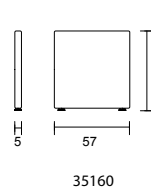

DESIGN: PETER ANDERSSON

BITS med armstöd A1

BITS med armstöd A2

BITS med hög rygg

BITS utan armstöd

BITS pall/bänk

BITS hörndel och armstöd

Utförande	Artnr.	Höjd	Bredd	Djup	Sitth.	Vikt	Tygåt	Tygklass 1	2	3	4	5	
Fätölj med armstöd A1	35021	79 cm	70 cm	63 cm	45 cm	16 kg	3,50 m		x	x	x	x	x
2-sitssoffa med armstöd A1	35022	79 cm	130 cm	63 cm	45 cm	30 kg	4,75 m		x	x	x	x	x
3-sitssoffa med armstöd A1	35023	79 cm	190 cm	63 cm	45 cm	37 kg	6,00 m		x	x	x	x	x
Fätölj med armstöd A2	35031	79 cm	70 cm	63 cm	45 cm	18 kg	3,50 m		x	x	x	x	x
2-sitssoffa med armstöd A2	35032	79 cm	130 cm	63 cm	45 cm	32 kg	4,75 m		x	x	x	x	x
3-sitssoffa med armstöd A2	35033	79 cm	190 cm	63 cm	45 cm	39 kg	6,00 m		x	x	x	x	x
Fätölj med hög rygg	35051	128 cm	65 cm	63 cm	45 cm	23 kg	5,80 m		x	x	x	x	x
2-sitssoffa med hög rygg	35052	128 cm	125 cm	63 cm	45 cm	39 kg	7,00 m		x	x	x	x	x
3-sitssoffa med hög rygg	35053	128 cm	185 cm	63 cm	45 cm	49 kg	9,00 m		x	x	x	x	x
Fätölj utan armstöd	35011	79 cm	60 cm	63 cm	45 cm	13 kg	2,20 m		x	x	x	x	x
2-sitssoffa utan armstöd	35012	79 cm	120 cm	63 cm	45 cm	39 kg	7,00 m		x	x	x	x	x
3-sitssoffa utan armstöd	35013	79 cm	180 cm	63 cm	45 cm	37 kg	4,80 m		x	x	x	x	x
Pall	35001	45 cm	60 cm	60 cm	45 cm	8 kg	1,20 m		x	x	x	x	x
Bänk	35002	45 cm	120 cm	60 cm	45 cm	15 kg	1,65 m		x	x	x	x	x
Bänk	35003	79 cm	180 cm	60 cm	45 cm	19 kg	2,30 m		x	x	x	x	x
Hörndel	35100	79 cm	63 cm	63 cm	45 cm	17 kg	3,10 m		x	x	x	x	x
Armstöd A1	35150/ 35151	40 cm	57 cm	5 cm		3 kg	1,55 m		x	x	x	x	x
Armstöd A2	35160/ 35161	64 cm	57 cm	5 cm		5 kg	1,90 m		x	x	x	x	x
Armstöd B1	35170/ 35171	56 cm	60 cm	15 cm		5 kg	1,00 m		x	x	x	x	x