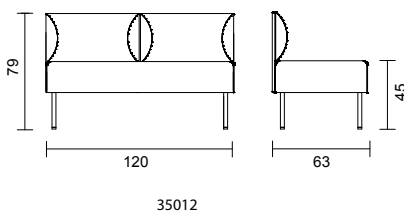

DESIGN: PETER ANDERSSON

BITS med armstöd A1

BITS med armstöd A2

BITS med hög rygg

BITS utan armstöd

BITS pall/bänk

BITS hörndel och armstöd

Utförande	Artnr.	Höjd	Bredd	Djup	Sitth.	Vikt	Tygåt	Tygklass 1	2	3	4	5	
Fätölj med armstöd A1	35021	79 cm	70 cm	63 cm	45 cm	16 kg	3,50 m		x	x	x	x	x
2-sitssoffa med armstöd A1	35022	79 cm	130 cm	63 cm	45 cm	30 kg	4,75 m		x	x	x	x	x
3-sitssoffa med armstöd A1	35023	79 cm	190 cm	63 cm	45 cm	37 kg	6,00 m		x	x	x	x	x
Fätölj med armstöd A2	35031	79 cm	70 cm	63 cm	45 cm	18 kg	3,50 m		x	x	x	x	x
2-sitssoffa med armstöd A2	35032	79 cm	130 cm	63 cm	45 cm	32 kg	4,75 m		x	x	x	x	x
3-sitssoffa med armstöd A2	35033	79 cm	190 cm	63 cm	45 cm	39 kg	6,00 m		x	x	x	x	x
Fätölj med hög rygg	35051	128 cm	65 cm	63 cm	45 cm	23 kg	5,80 m		x	x	x	x	x
2-sitssoffa med hög rygg	35052	128 cm	125 cm	63 cm	45 cm	39 kg	7,00 m		x	x	x	x	x
3-sitssoffa med hög rygg	35053	128 cm	185 cm	63 cm	45 cm	49 kg	9,00 m		x	x	x	x	x
Fätölj utan armstöd	35011	79 cm	60 cm	63 cm	45 cm	13 kg	2,20 m		x	x	x	x	x
2-sitssoffa utan armstöd	35012	79 cm	120 cm	63 cm	45 cm	39 kg	7,00 m		x	x	x	x	x
3-sitssoffa utan armstöd	35013	79 cm	180 cm	63 cm	45 cm	37 kg	4,80 m		x	x	x	x	x
Pall	35001	45 cm	60 cm	60 cm	45 cm	8 kg	1,20 m		x	x	x	x	x
Bänk	35002	45 cm	120 cm	60 cm	45 cm	15 kg	1,65 m		x	x	x	x	x
Bänk	35003	79 cm	180 cm	60 cm	45 cm	19 kg	2,30 m		x	x	x	x	x
Hörndel	35100	79 cm	63 cm	63 cm	45 cm	17 kg	3,10 m		x	x	x	x	x
Armstöd A1	35150/ 35151	40 cm	57 cm	5 cm		3 kg	1,55 m		x	x	x	x	x
Armstöd A2	35160/ 35161	64 cm	57 cm	5 cm		5 kg	1,90 m		x	x	x	x	x
Armstöd B1	35170/ 35171	56 cm	60 cm	15 cm		5 kg	1,00 m		x	x	x	x	x