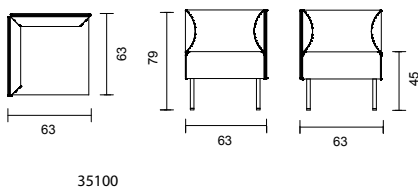

DESIGN: PETER ANDERSSON

BITS med armstöd A1

BITS med armstöd A2

BITS med hög rygg

BITS utan armstöd

BITS pall/bänk

BITS hörndel och armstöd

Utförande	Artnr.	Höjd	Bredd	Djup	Sitth.	Vikt	Tygåt	Tygklass 1	2	3	4	5	
Fätölj med armstöd A1	35021	79 cm	70 cm	63 cm	45 cm	16 kg	3,50 m		x	x	x	x	x
2-sitssoffa med armstöd A1	35022	79 cm	130 cm	63 cm	45 cm	30 kg	4,75 m		x	x	x	x	x
3-sitssoffa med armstöd A1	35023	79 cm	190 cm	63 cm	45 cm	37 kg	6,00 m		x	x	x	x	x
Fätölj med armstöd A2	35031	79 cm	70 cm	63 cm	45 cm	18 kg	3,50 m		x	x	x	x	x
2-sitssoffa med armstöd A2	35032	79 cm	130 cm	63 cm	45 cm	32 kg	4,75 m		x	x	x	x	x
3-sitssoffa med armstöd A2	35033	79 cm	190 cm	63 cm	45 cm	39 kg	6,00 m		x	x	x	x	x
Fätölj med hög rygg	35051	128 cm	65 cm	63 cm	45 cm	23 kg	5,80 m		x	x	x	x	x
2-sitssoffa med hög rygg	35052	128 cm	125 cm	63 cm	45 cm	39 kg	7,00 m		x	x	x	x	x
3-sitssoffa med hög rygg	35053	128 cm	185 cm	63 cm	45 cm	49 kg	9,00 m		x	x	x	x	x
Fätölj utan armstöd	35011	79 cm	60 cm	63 cm	45 cm	13 kg	2,20 m		x	x	x	x	x
2-sitssoffa utan armstöd	35012	79 cm	120 cm	63 cm	45 cm	39 kg	7,00 m		x	x	x	x	x
3-sitssoffa utan armstöd	35013	79 cm	180 cm	63 cm	45 cm	37 kg	4,80 m		x	x	x	x	x
Pall	35001	45 cm	60 cm	60 cm	45 cm	8 kg	1,20 m		x	x	x	x	x
Bänk	35002	45 cm	120 cm	60 cm	45 cm	15 kg	1,65 m		x	x	x	x	x
Bänk	35003	79 cm	180 cm	60 cm	45 cm	19 kg	2,30 m		x	x	x	x	x
Hörndel	35100	79 cm	63 cm	63 cm	45 cm	17 kg	3,10 m		x	x	x	x	x
Armstöd A1	35150/ 35151	40 cm	57 cm	5 cm		3 kg	1,55 m		x	x	x	x	x
Armstöd A2	35160/ 35161	64 cm	57 cm	5 cm		5 kg	1,90 m		x	x	x	x	x
Armstöd B1	35170/ 35171	56 cm	60 cm	15 cm		5 kg	1,00 m		x	x	x	x	x