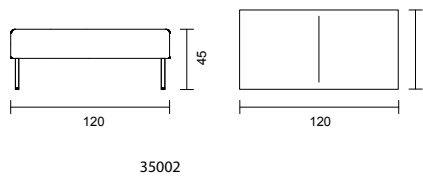

DESIGN: PETER ANDERSSON

BITS med armstöd A1

BITS med armstöd A2

BITS med hög rygg

BITS utan armstöd

BITS pall/bänk

BITS hörndel och armstöd

Utförande	Artnr.	Höjd	Bredd	Djup	Sitth.	Vikt	Tygåt	Tygklass 1	2	3	4	5	
Fätölj med armstöd A1	35021	79 cm	70 cm	63 cm	45 cm	16 kg	3,50 m		x	x	x	x	x
2-sitssoffa med armstöd A1	35022	79 cm	130 cm	63 cm	45 cm	30 kg	4,75 m		x	x	x	x	x
3-sitssoffa med armstöd A1	35023	79 cm	190 cm	63 cm	45 cm	37 kg	6,00 m		x	x	x	x	x
Fätölj med armstöd A2	35031	79 cm	70 cm	63 cm	45 cm	18 kg	3,50 m		x	x	x	x	x
2-sitssoffa med armstöd A2	35032	79 cm	130 cm	63 cm	45 cm	32 kg	4,75 m		x	x	x	x	x
3-sitssoffa med armstöd A2	35033	79 cm	190 cm	63 cm	45 cm	39 kg	6,00 m		x	x	x	x	x
Fätölj med hög rygg	35051	128 cm	65 cm	63 cm	45 cm	23 kg	5,80 m		x	x	x	x	x
2-sitssoffa med hög rygg	35052	128 cm	125 cm	63 cm	45 cm	39 kg	7,00 m		x	x	x	x	x
3-sitssoffa med hög rygg	35053	128 cm	185 cm	63 cm	45 cm	49 kg	9,00 m		x	x	x	x	x
Fätölj utan armstöd	35011	79 cm	60 cm	63 cm	45 cm	13 kg	2,20 m		x	x	x	x	x
2-sitssoffa utan armstöd	35012	79 cm	120 cm	63 cm	45 cm	39 kg	7,00 m		x	x	x	x	x
3-sitssoffa utan armstöd	35013	79 cm	180 cm	63 cm	45 cm	37 kg	4,80 m		x	x	x	x	x
Pall	35001	45 cm	60 cm	60 cm	45 cm	8 kg	1,20 m		x	x	x	x	x
Bänk	35002	45 cm	120 cm	60 cm	45 cm	15 kg	1,65 m		x	x	x	x	x
Bänk	35003	79 cm	180 cm	60 cm	45 cm	19 kg	2,30 m		x	x	x	x	x
Hörndel	35100	79 cm	63 cm	63 cm	45 cm	17 kg	3,10 m		x	x	x	x	x
Armstöd A1	35150/ 35151	40 cm	57 cm	5 cm		3 kg	1,55 m		x	x	x	x	x
Armstöd A2	35160/ 35161	64 cm	57 cm	5 cm		5 kg	1,90 m		x	x	x	x	x
Armstöd B1	35170/ 35171	56 cm	60 cm	15 cm		5 kg	1,00 m		x	x	x	x	x