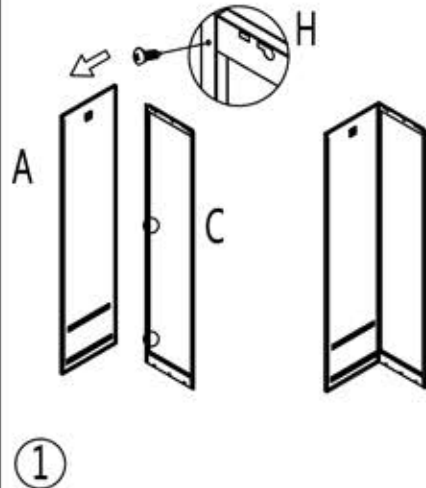

A Left Side: 1Pc

B Right Side: 1Pc

C Back Plate: 1Pc

D Door Frame: 1Pc

E Top Plate: 1Pc

K Small Shelves: 1pcs

H: 12 Pcs

F Bottom Plate: 1Pc

G Hanging Rod: 1Pcs

I: 1 Pc

①

②

③

④

⑤

Item code EU0001-6628