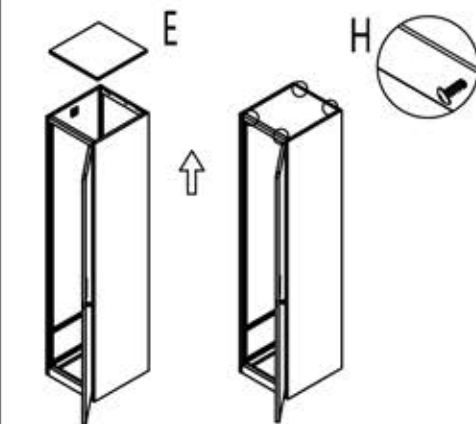

A Left Side: 1Pc

B Right Side: 1Pc

C Back Plate: 1Pc

D Door Frame: 1Pc

E Top Plate: 1Pc

K Small Shelves: 1pcs

H: 12 Pcs

F Bottom Plate: 1Pc

G Hanging Rod: 1Pcs

I: 1 Pc

①

②

③

④

⑤

Item code EU0001-6628