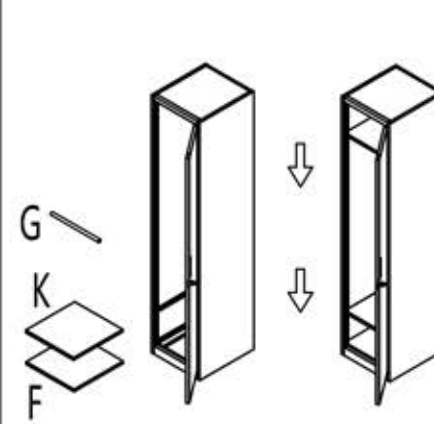

A Left Side: 1Pc

B Right Side: 1Pc

C Back Plate: 1Pc

D Door Frame: 1Pc

E Top Plate: 1Pc

K Small Shelves: 1pcs

H: 12 Pcs

F Bottom Plate: 1Pc

G Hanging Rod: 1Pcs

I: 1 Pc

①

②

③

④

⑤

Item code EU0001-6628