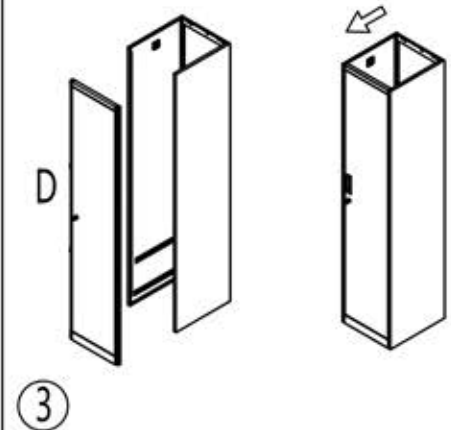

A Left Side: 1Pc

B Right Side: 1Pc

C Back Plate: 1Pc

D Door Frame: 1Pc

E Top Plate: 1Pc

K Small Shelves: 1pcs

H: 12 Pcs

F Bottom Plate: 1Pc

G Hanging Rod: 1Pcs

I: 1 Pc

①

②

③

④

⑤

Item code EU0001-6628