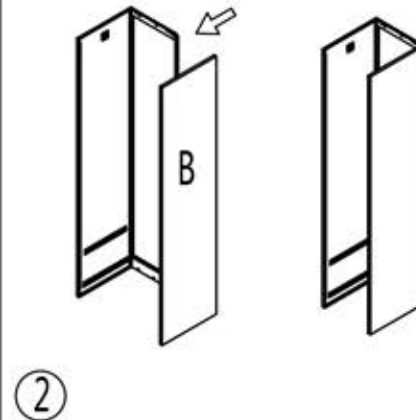

A Left Side: 1Pc

B Right Side: 1Pc

C Back Plate: 1Pc

D Door Frame: 1Pc

E Top Plate: 1Pc

K Small Shelves: 1pcs

H: 12 Pcs

F Bottom Plate: 1Pc

G Hanging Rod: 1Pcs

I: 1 Pc

①

②

③

④

⑤

Item code EU0001-6628