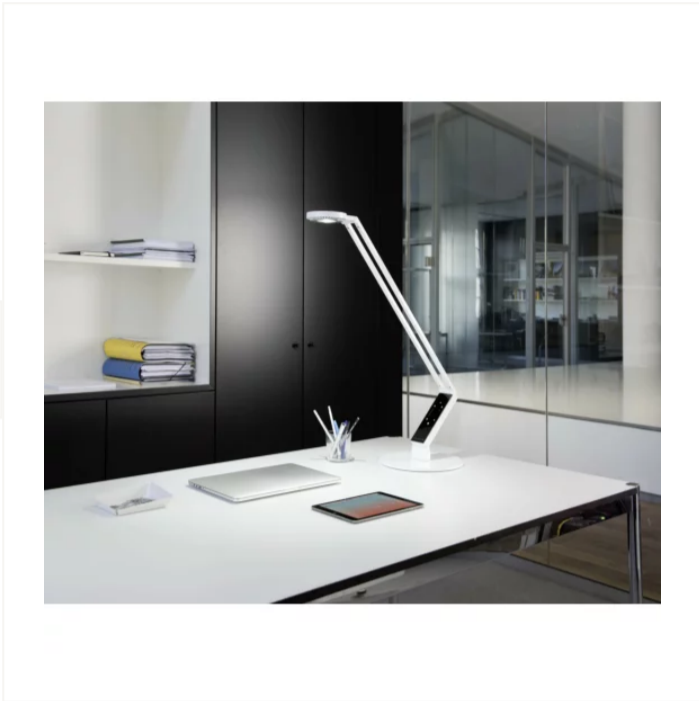

LUCTRA RADIAL TABLE PRO bordslampa, vit med fot

6.064,-

Ex. moms

 Köp

Ex. moms / Ink. moms

Nedladdningar

[Ladda ner produktblad](#)

LUCTRA RADIAL TABLE PRO är en premiumlampa för individuellt anpassad belysning. Bordsmodell på fot, pekskärm i mörkt akrylglas, förstklassig LED-teknik och högkvalitativa självslåsande gångjärn. Via en kostnadsfri app erhåller användaren en individuellt anpassad belysningskurva som simulerar solljuset. Lampan är tillgänglig i två olika utföranden – Linear och Radial – och i tre olika färger. Levereras med fot, bordsfäste eller kabelhålsfäste. Lampan är tillgänglig i två olika utföranden – Linear och Radial – och i tre olika färger. Välj modell med fot, bordsfäste eller kabelhålsfäste.

Material: Aluminium, stål Mått: Höjd 300–900 mm, lampfot linear 250 x 250 mm (fot radial $\varnothing=270$ mm), radie ≈ 100 –700 mm Specifikationer 10,5 W Livslängd LED: >50 000 timmar Höjd upp till 900 mm för att belysa en stor del av arbetsytan Ljusstyrkor: steglös upp till 1 000 lux på 75 cm höjd Olika färgtemperaturer: steglös mellan 2 700 och 6 500 Kelvin CRI (Color Rendering Index) över 80 Pekskärm Fotens storlek: linear 250 x 250 mm, radial $\varnothing=270$ mm Två USB-portar för laddning av t.ex. mobiltelefon eller läsplatta Kostnadsfri app för ett erhålla en individuellt anpassad belysningskurva Boost-funktion Fot, bordsfäste eller kabelhålsfäste (gör ditt val i menyn vid beställning)