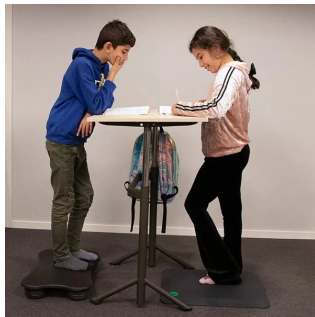

ERGOFF

Stand & balance mat Easy

Artikelnummer 497798

Produktinformation

Storlek

600 x 520 x 25 mm

Beskrivning

Ståmatta i mindre storlek anpassad för höj- och sänkbara bord. Storleken gör att produkten passar extra bra på hemmakontor eller vid höj och sänkbara elevbord i skolmiljö. Denna produkt gör ståendet mer dynamiskt och skonsamt, vilket i sin tur ökar motivationen att stå och arbeta. Aktivt stående innebär ökad muskelaktivitet, energiomsättning och blodcirkulation, vilket sammantaget leder till bättre hälsa. Mattan är tillverkad i miljöanpassad Polyuretan och är därför mycket enkel att hålla ren och till och med desinfektera vid behov. Materialet har antimikrobiska effekter. Detta gör att mattan ej absorberar smuts eller fukt.