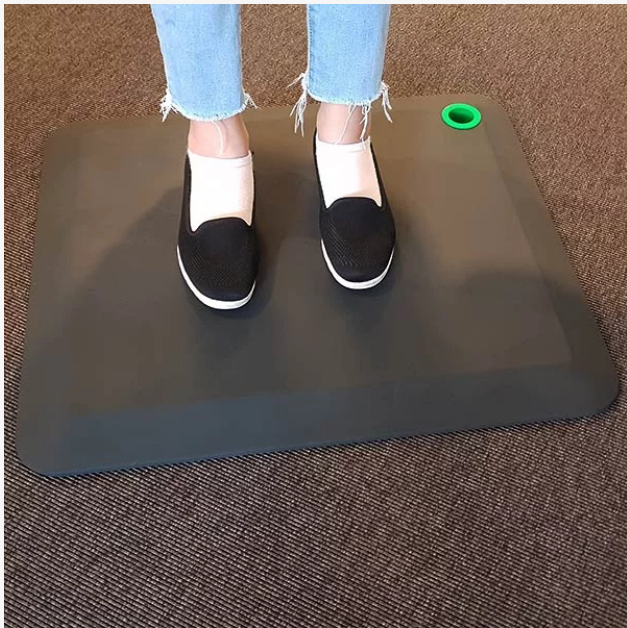

ERGOFF

Stand & balance mat Easy

Artikelnummer 497798

Produktinformation

Storlek

600 x 520 x 25 mm

Beskrivning

Ståmatta i mindre storlek anpassad för höj- och sänkbara bord. Storleken gör att produkten passar extra bra på hemmakontor eller vid höj och sänkbara elevbord i skolmiljö. Denna produkt gör ståendet mer dynamiskt och skonsamt, vilket i sin tur ökar motivationen att stå och arbeta. Aktivt stående innebär ökad muskelaktivitet, energiomsättning och blodcirkulation, vilket sammantaget leder till bättre hälsa. Mattan är tillverkad i miljöanpassad Polyuretan och är därför mycket enkel att hålla ren och till och med desinfektera vid behov. Materialet har antimikrobiska effekter. Detta gör att mattan ej absorberar smuts eller fukt.