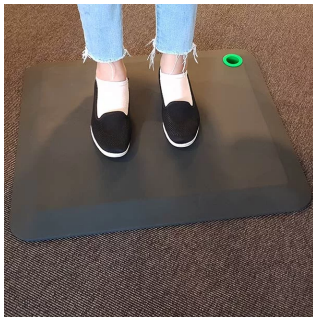

ERGOFF

Stand & balance mat Easy

Artikelnummer 497798

Produktinformation

Storlek

600 x 520 x 25 mm

Beskrivning

Ståmatta i mindre storlek anpassad för höj- och sänkbara bord. Storleken gör att produkten passar extra bra på hemmakontor eller vid höj och sänkbara elevbord i skolmiljö. Denna produkt gör ståendet mer dynamiskt och skonsamt, vilket i sin tur ökar motivationen att stå och arbeta. Aktivt stående innebär ökad muskelaktivitet, energiomsättning och blodcirkulation, vilket sammantaget leder till bättre hälsa. Mattan är tillverkad i miljöanpassad Polyuretan och är därför mycket enkel att hålla ren och till och med desinfektera vid behov. Materialet har antimikrobiska effekter. Detta gör att mattan ej absorberar smuts eller fukt.