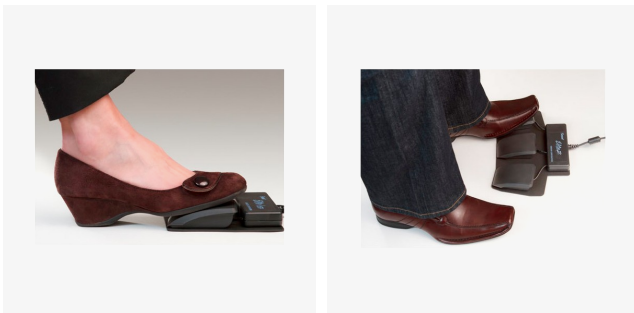

## Kinesis Savant Elite2 Triple Pedal

Sku 496036

### Beskrivning

Kinesis Savant Elite2 Triple Pedal låter dig flytta tangentbordskommandon och musklick till fotstyrda pedaler. Programmerbar i de flesta miljöer med USB-port – inklusive Windows, Mac OS X, Linux, Android och Chrome.