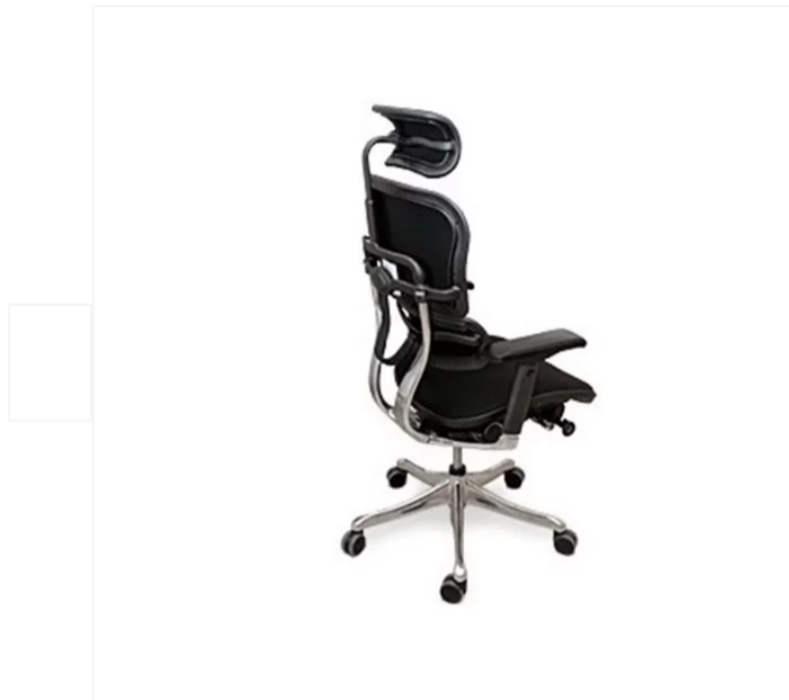

7.095,-

Köp

✓ **Leveranstid:** På lager
Ex. moms

Ex. moms / Ink. moms