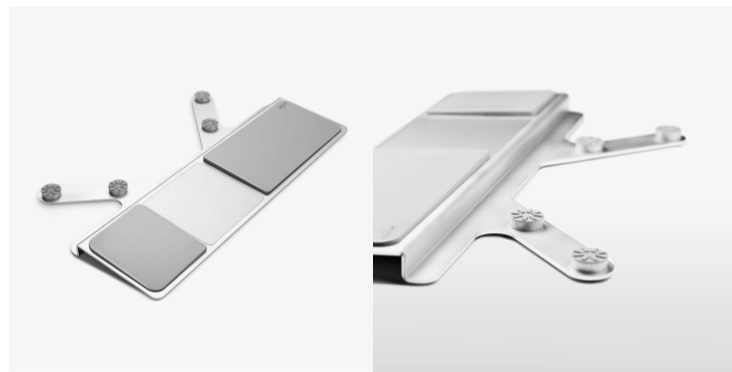

MATTING

Jobmate touch Silver

Sku 495661

Produktinformation

Storlek 441 x 125 x 14-27 mm

Beskrivning

Jobmate Touch är en ergonomisk mus som innebär ett helt nytt sätt att arbeta. En tunn, avskalad design och stor slät styrplatta med smarta funktioner gör arbetet både enklare och smidigare. Touchfunktionen över hela plattan ger en snabb och direkt känsla och den stora släta ytan tillåter större rörelser när du zoomar och scollar, vilket upplevs både smidigare och mer ergonomiskt. Dessutom avlastar de mjuka, uppbyggda handledsstöden som hjälper till att förebygga spänningar i rygg, nacke, axlar och handleder. Jobmate Touch är enkel att installera och är utrustad med precis de funktioner som du behöver. Med ett finger: Enkelklicka, Dubbelklicka, Trippelklicka för att markera hela stycken Med två fingrar: Högerklick, Klicka och dra dokument, Zooma in/ut, Scrolla upp/ned, Höger- och vänsterklick i nedre delen av styrplattan med kännbart klick. Jobmate Touch kan kombineras med alla tangentbord.