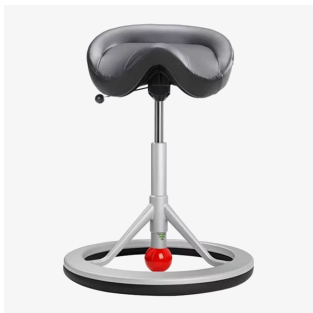

BACKAPP

Sadelstol BackApp Smart Palma breathe svart alugrå bas röd kula

Artikelnummer 495285

5.996,- EX. MOMS

Produktinformation

Sitthöjd	590 - 810 mm
Sitsbredd	472 mm
Sitsdjup	381 mm
Kula	Röd

Beskrivning

Vetenskapliga studier visar att energiförbrukningen ökar avsevärt när man sitter avslappnat på en BackApp med Magic Ball inställd mellan det gröna och röda läget. Du kan bränna 19 procent mer energi när du sitter på en BackApp jämfört med en vanlig kontorsstol. När du sitter på BackApp med fötterna på fotringen balanserar du medan du sitter. Du balanserar på den ställbara bollen Magic Ball när fötterna inte nuddar golvet. Du balanserar på samma sätt som när du cyklar, paddlar kajak, tar en ridtur eller går en skogspromenad. Du balanserar utan att ens tänka på det. Den centrala kärnmuskulaturen i rygglutet används för att balansera din kropp - balansmotorn är igång. Denna stol levereras med Palma Breathe konstläder, grått bas och röd kula.