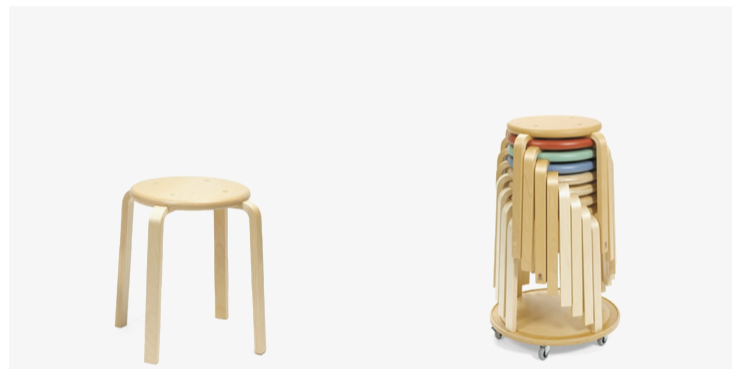

SONO

FORM O MILJÖ

Pall Rondo i björk, höjd 440 mm

Sku 431997

Produktinformation

Pallsits	Björk
Sitsbredd	Ø380 mm
Sitthöjd	440 mm
Bredd	480 mm
Djup	480 mm
Vikt	3,2 kg
Design	Lisa Norinder och Lars Norinder
Certifiering	Möbelfakta

Beskrivning

Stapelbar pall med rund sits av björk. Genomgående bultar för bästa hållfasthet.