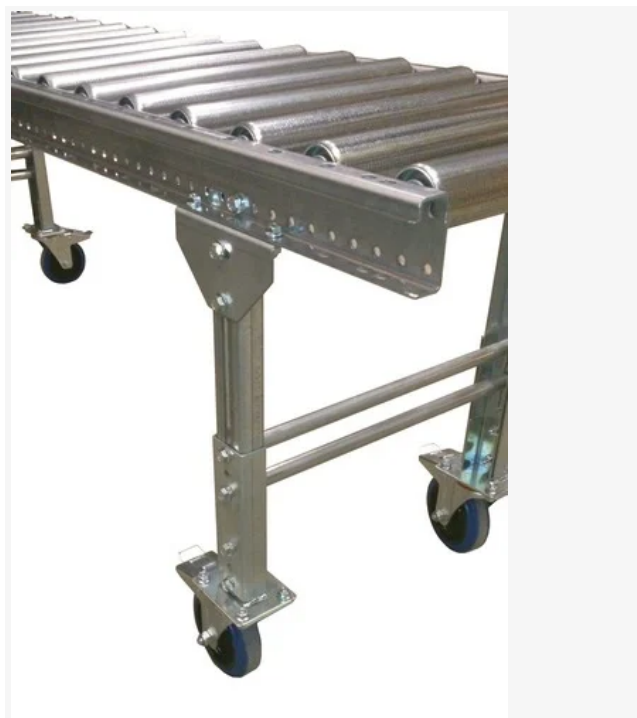

## Hjulsats till rullbanor

Artikelnummer 416390

## Beskrivning

Utrusta din rullbana med hjul. Som standard levererar vi bromsade hjul till stödbockarna. 1 set/stödbock