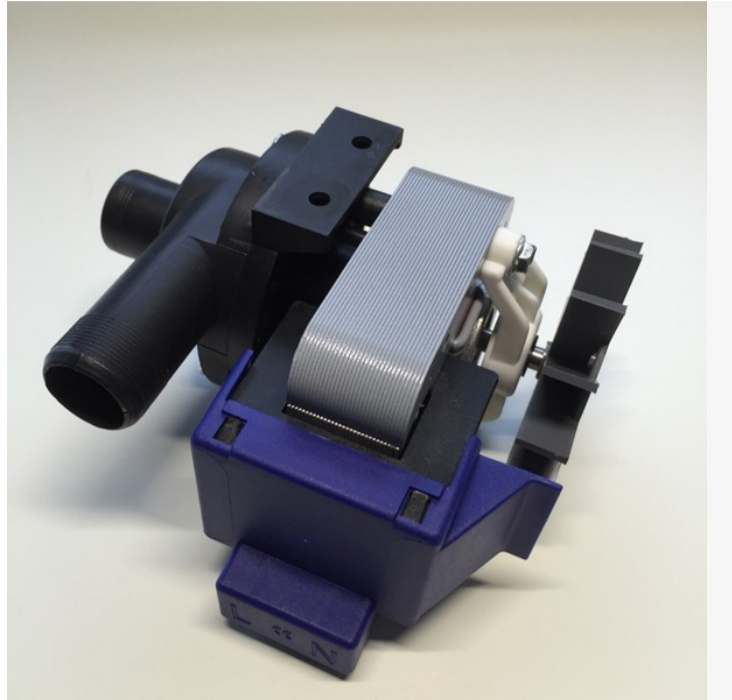

## Pump Comprimé

Sku 302253

## Beskrivning

Pump Comprimé, reservdel, till verkstadsvättar Microclean, Masterclean och Maxiclean fr.o.m. 2006-07.