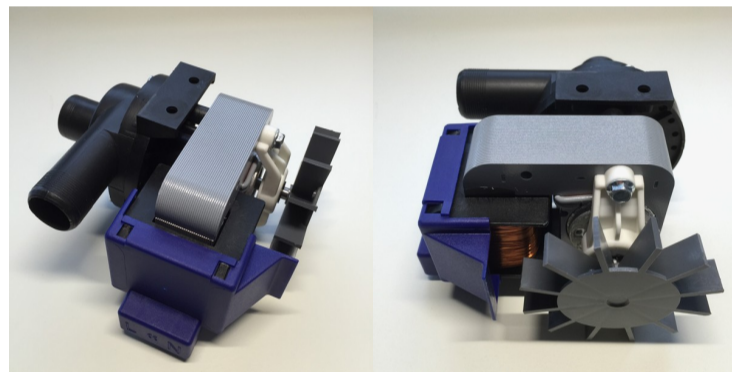

## Pump Comprimé

Sku 302253

## Beskrivning

Pump Comprimé, reservdel, till verkstadsvättar Microclean, Masterclean och Maxiclean fr.o.m. 2006-07.