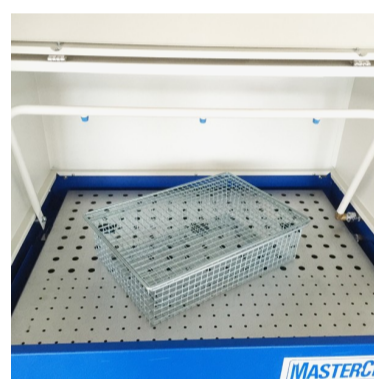

SONO

GBP

Tvättkorg med lock 420x270x110

Sku 302250

Produktinformation

h x b x d (mm) 110 x 420 x 270

Beskrivning

Tvättkorg med lock till verkstadstvättar Masterclean och Maxiclean.