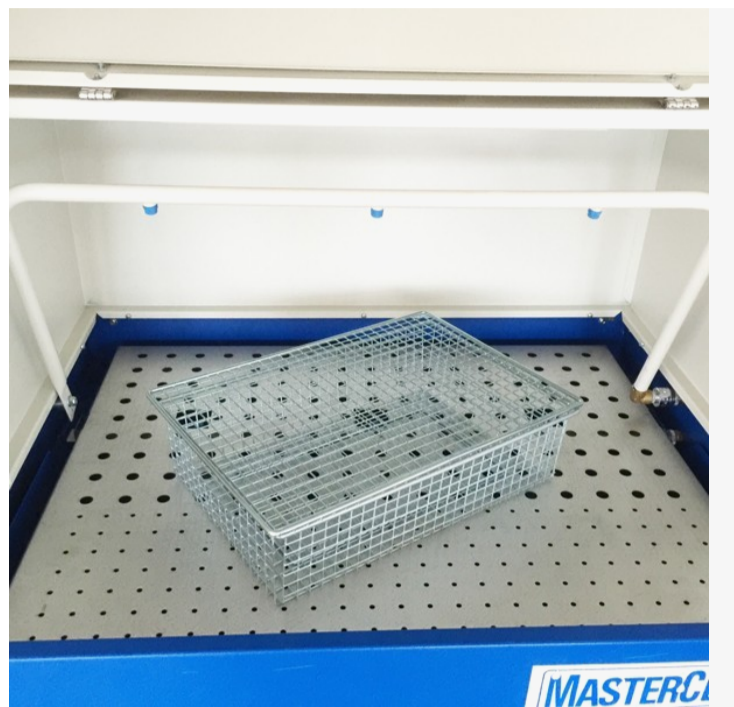

SONO

GBP

Tvättkorg med lock 420x270x110

Sku 302250

Produktinformation

h x b x d (mm) 110 x 420 x 270

Beskrivning

Tvättkorg med lock till verkstadstvättar Masterclean och Maxiclean.