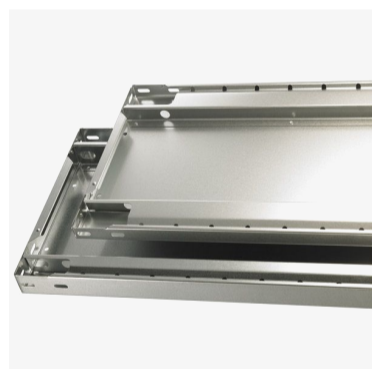

Boltless CAN150 Hyllplan Stopp+förstärkn 1000x500 Galv

Sku 112837

Produktinformation

b x d (mm)	1000 x 500
------------	------------

Kapacitet (kg)	150
----------------	-----

Beskrivning

Extra hylla till Boltless Kanban hylla, för hylla med djup 500mm, bredd 1000mm och med kapacitet 150kg. Hyllan har en 15 mm hög framkant som förhindrar gods att glida av. Hyllan levereras komplett med 2 st hyllbalkar.