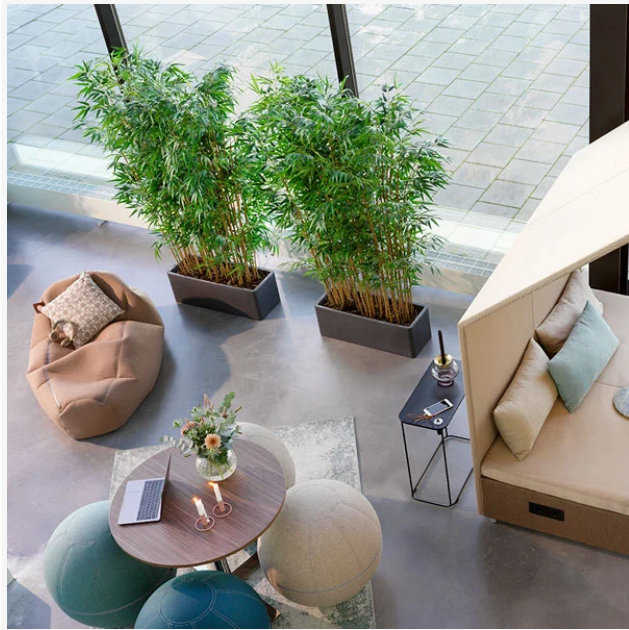

GÖTESSONS

Bambu Hög

Artikelnummer 109411

Produktinformation

Höjd 1800 mm

Beskrivning

Denna naturtrogna och dekorativa konstgjorda Bambu plantan kommer i hög utförande (ca. 1800 mm). Levereras komplett med 3 plantor som placeras i den medföljande rektangulära krukans Milano Wide (BxDXH 790x270x290mm). Det här är konstgjord växt av hög kvalitet för att inreda ett kontor eller mötesrum.

Växterna är naturtrogna och kräver minimalt med skötsel. Ett bra ekonomiskt alternativ då det ej krävs några skötselavtal och dessutom mycket bra alternativ vid allergier. Tillsammans med våra krukor och trendiga plåttfat kan du enkelt bygga rumsavdelare och gröna oaser. Täckbark köpes separat.