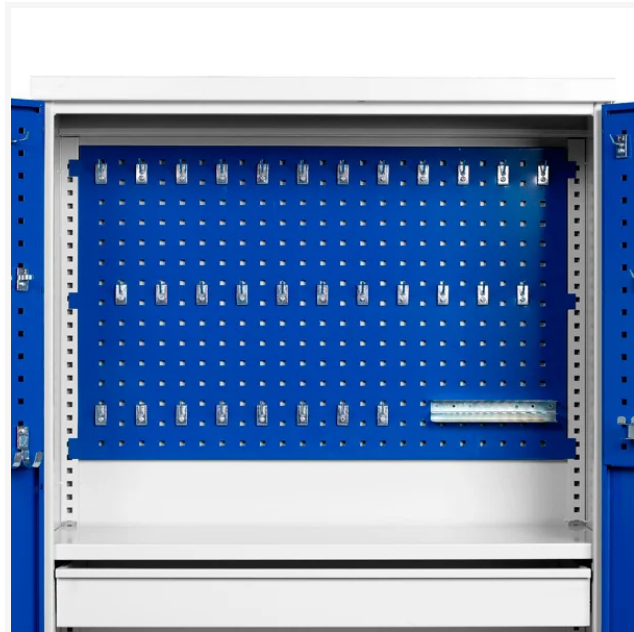

GBP

Verktystavla perforerad för rygg SMV skåp 964x600mm RAL 5010

Artikelnummer 101070

Produktinformation

Storlek (mm)	965 x 600
Färg	Blå RAL5005
Placering	Rygg inuti skåpet

Beskrivning

Verkstadstavla passande SMV verktygsskåp med djup 435 mm. Tavlan monteras enkelt baktill (rygg) inuti skåpet.

Tavlan är perforerad med fyrkantshål på 9 x 9 mm och med ett hållågstånd på 38 mm.