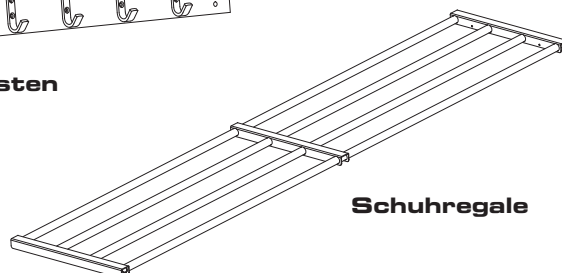

Economy und Comfort werden mit lackiertem Stativ in schwarz bzw. silberfarben geliefert und sind in den Längen 100, 150 und 200 cm erhältlich.

Zubehör

Rückenlehnen

Hakenleisten

Bodenbefestigung

Schuhregale