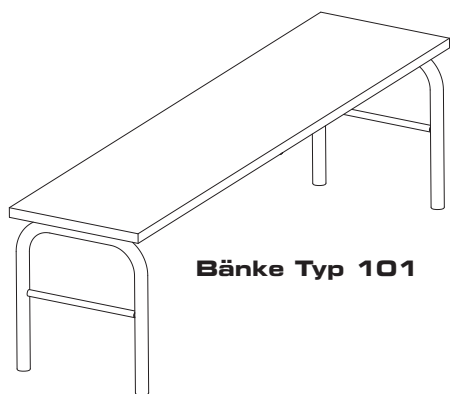

SONO[®] Bänke BNK und Hakenleisten KRL

SONO[®] Bänkeprogramm 100

Bänke Typ 101
Economy mit Sitzfläche aus Kiefer

Bänke Typ 101
Comfort mit Laminatoberfläche
in Birkenoptik

Bänkeprogramm 100

Economy bietet Sitze und Hakenleisten aus Kiefer. Comfort hat Sitze und Hakenleisten aus Laminat mit Birkenoptik.

Economy und Comfort werden mit lackiertem Stativ in schwarz bzw. silberfarben geliefert und sind in den Längen 100, 150 und 200 cm erhältlich.

Zubehör

Rückenlehnen

Hakenleisten

Bodenbefestigung

Schuhregale