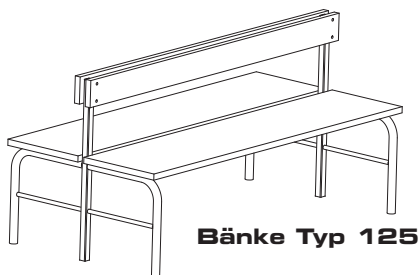

SONO[®] Bänke BNK und Hakenleisten KRL

SONO[®] Bänkeprogramm 100

Bänke Typ 101
Economy mit Sitzfläche aus Kiefer

Bänke Typ 101
Comfort mit Laminatoberfläche
in Birkenoptik

Bänkeprogramm 100

Economy bietet Sitze und Hakenleisten aus Kiefer. Comfort hat Sitze und Hakenleisten aus Laminat mit Birkenoptik.

Economy und Comfort werden mit lackiertem Stativ in schwarz bzw. silberfarben geliefert und sind in den Längen 100, 150 und 200 cm erhältlich.

Zubehör

Rückenlehnen

Hakenleisten

Bodenbefestigung

Schuhregale