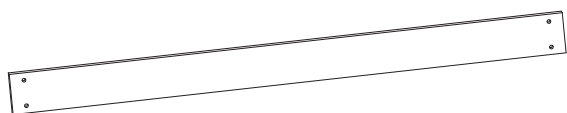

SONO[®] Bänke BNK und Hakenleisten KRL

SONO[®] Bänkeprogramm 100

Bänke Typ 101
Economy mit Sitzfläche aus Kiefer

Bänke Typ 101
Comfort mit Laminatoberfläche
in Birkenoptik

Bänkeprogramm 100

Economy bietet Sitze und Hakenleisten aus Kiefer. Comfort hat Sitze und Hakenleisten aus Laminat mit Birkenoptik.

Economy und Comfort werden mit lackiertem Stativ in schwarz bzw. silberfarben geliefert und sind in den Längen 100, 150 und 200 cm erhältlich.

Zubehör

Rückenlehnen

Hakenleisten

Bodenbefestigung

Schuhregale