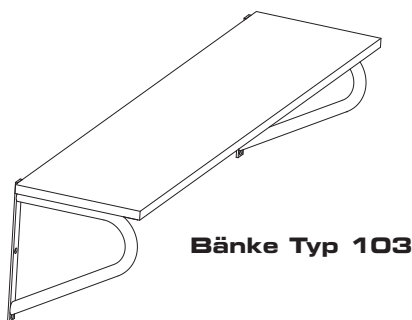

SONO[®] Bänke BNK und Hakenleisten KRL

SONO[®] Bänkeprogramm 100

Bänke Typ 101
Economy mit Sitzfläche aus Kiefer

Bänke Typ 101
Comfort mit Laminatoberfläche
in Birkenoptik

Bänkeprogramm 100

Economy bietet Sitze und Hakenleisten aus Kiefer. Comfort hat Sitze und Hakenleisten aus Laminat mit Birkenoptik.

Economy und Comfort werden mit lackiertem Stativ in schwarz bzw. silberfarben geliefert und sind in den Längen 100, 150 und 200 cm erhältlich.

Zubehör

Rückenlehnen

Hakenleisten

Bodenbefestigung

Schuhregale