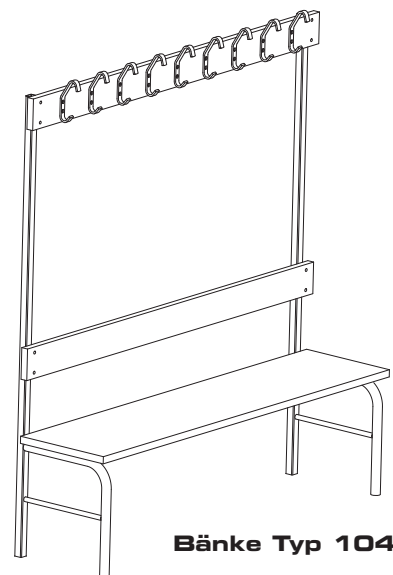

SONO[®] Bänke BNK und Hakenleisten KRL

SONO[®] Bänkeprogramm 100

Bänke Typ 101
Economy mit Sitzfläche aus Kiefer

Bänke Typ 101
Comfort mit Laminatoberfläche
in Birkenoptik

Bänkeprogramm 100

Economy bietet Sitze und Hakenleisten aus Kiefer. Comfort hat Sitze und Hakenleisten aus Laminat mit Birkenoptik.

Economy und Comfort werden mit lackiertem Stativ in schwarz bzw. silberfarben geliefert und sind in den Längen 100, 150 und 200 cm erhältlich.

Zubehör

Rückenlehnen

Hakenleisten

Bodenbefestigung

Schuhregale