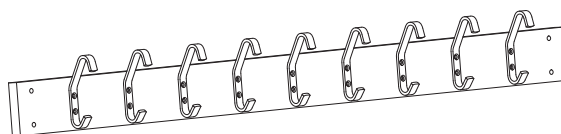

SONO[®] Bänke BNK und Hakenleisten KRL

SONO[®] Bänkeprogramm 100

Bänke Typ 101
Economy mit Sitzfläche aus Kiefer

Bänke Typ 101
Comfort mit Laminatoberfläche
in Birkenoptik

Bänkeprogramm 100

Economy bietet Sitze und Hakenleisten aus Kiefer. Comfort hat Sitze und Hakenleisten aus Laminat mit Birkenoptik.

Economy und Comfort werden mit lackiertem Stativ in schwarz bzw. silberfarben geliefert und sind in den Längen 100, 150 und 200 cm erhältlich.

Zubehör

Rückenlehnen

Hakenleisten

Bodenbefestigung

Schuhregale