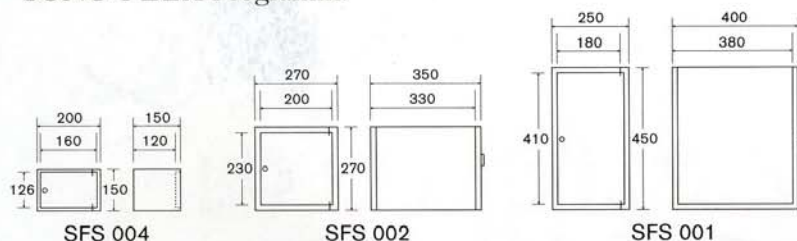

Durch die modulare Bauweise lassen sich auch unterschiedliche Fachgrößen miteinander kombinieren und gestalterische Akzente setzen.

Klein ist mehr! Deshalb lassen sich viele Wertfachelemente auf kleinstem Raum unterbringen.

SFS 004, unser kleinstes Wertfach, ist ein Riese an Stabilität. Dieses Einzelelement läßt sich leicht in beliebigen Formvariationen zusammensetzen oder verschwindet unsichtbar in jedem Schrank. Abweichend von den anderen Modellen wird dieses Fach mit einer 3 mm dicken Stahltür verschlossen. Schließung: Zylinderschloß und Pfandschloß.

SFS 001

Breite Einzelschrank 250 mm
Breite Doppelschrank 500 mm
Tiefe 400 mm
Höhen in mm. (s. Abb.)

SFS 002

Breite Einzelschrank 270 mm
Breite Doppelschrank 540 mm
Tiefe 350 mm
Höhen in mm. (s. Abb.)