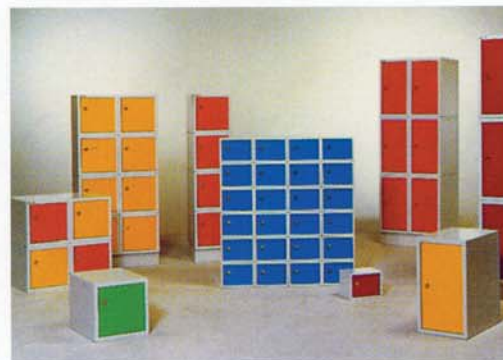

SONO-SFS ist der sichere Aufbewahrungsort für kleinere persönliche Dinge wie Handtaschen, Aktentaschen, Einkaufstüten, Fotoapparate oder ähnliche Wertgegenstände.

SONO-SFS Wertfächer geben Ihnen, über die Sicherheit hinaus, eine Fülle von beliebigen Kombinationsmöglichkeiten.

Durch die modulare Bauweise lassen sich auch unterschiedliche Fachgrößen miteinander kombinieren und gestalterische Akzente setzen.

Klein ist mehr! Deshalb lassen sich viele Wertfachelemente auf kleinstem Raum unterbringen.

SFS 001 und 002 haben doppelwandige Türen. Ihre konstruktiven Merkmale entsprechen überwiegend dem SONO-FLEX Programm.

Das SONO-SFS Programm ist in 15 Standard-Türfarben lieferbar. Jede Tür kann aufpreisfrei in einer anderen Farbe gestaltet werden.

SFS 004, unser kleinstes Wertfach, ist ein Riese an Stabilität. Dieses Einzelelement läßt sich leicht in beliebigen Formvariationen zusammensetzen oder verschwindet unsichtbar in jedem Schrank. Abweichend von den anderen Modellen wird dieses Fach mit einer 3 mm dicken Stahltür verschlossen. Schließung: Zylinderschloß und Pfandschloß.