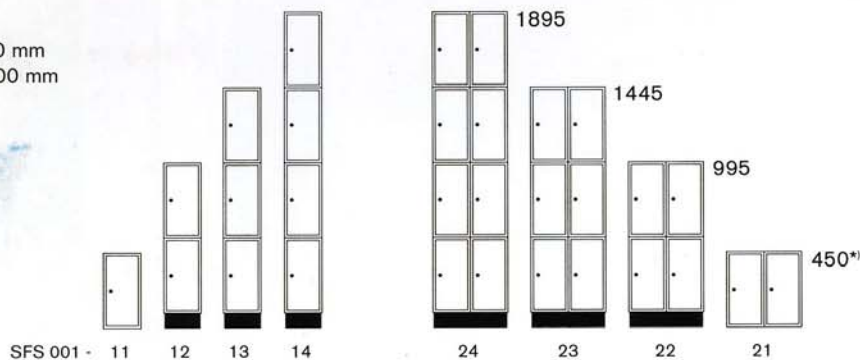

SFS 004, unser kleinstes Wertfach, ist ein Riese an Stabilität. Dieses Einzelelement läßt sich leicht in beliebigen Formvariationen zusammensetzen oder verschwindet unsichtbar in jedem Schrank. Abweichend von den anderen Modellen wird dieses Fach mit einer 3 mm dicken Stahltür verschlossen. Schließung: Zylinderschloß und Pfandschloß.

SFS 001

Breite Einzelschrank 250 mm
Breite Doppelschrank 500 mm
Tiefe 400 mm
Höhen in mm. (s. Abb.)