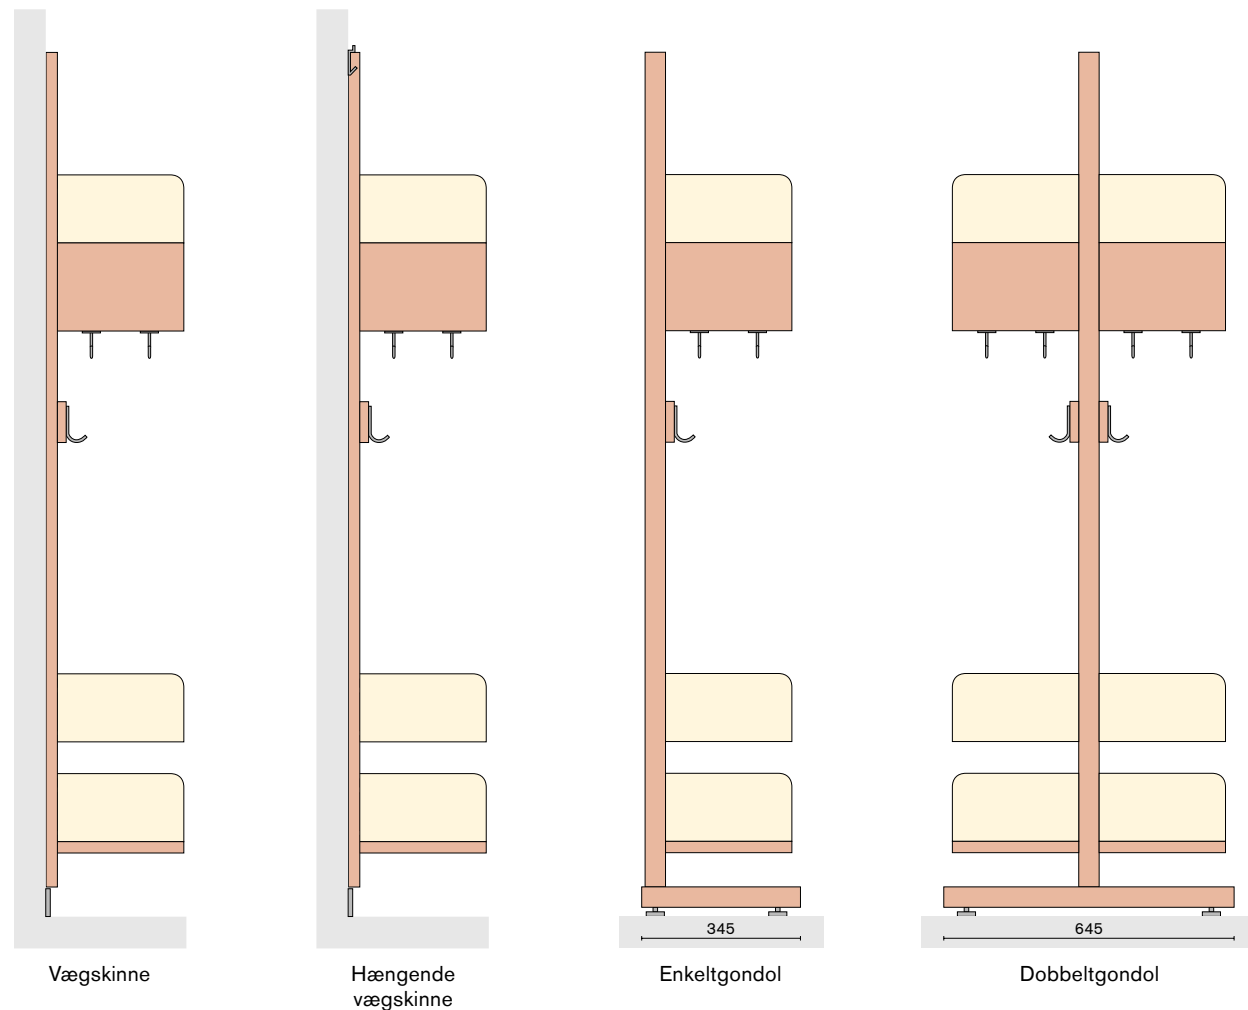

# Montering.

## Vægskinne

Vægskinne med dobbelte slidser for sammenbygning sideværts, slidsinddeling 32 mm. Vægskinne 1981 mm.

## Hængende vægskinne

Af firkantrør med dobbelte slidser for sammenbygning sideværts, slidsinddeling 32 mm. Vægskinne 1981 mm. Ophænges i monteringsliste. Listen øges med en samleliste efter behov. Monteringsliste 1900 mm. Hængende vægskinne 1984 mm.