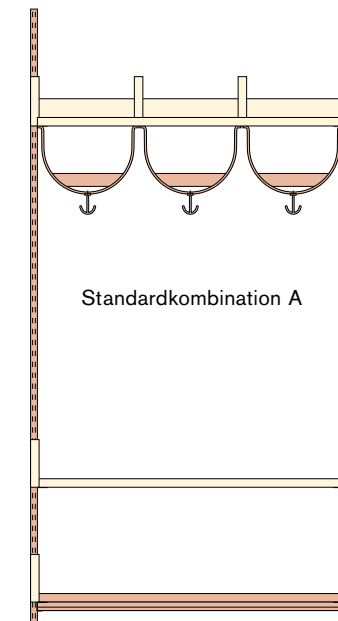

Standardkombination A