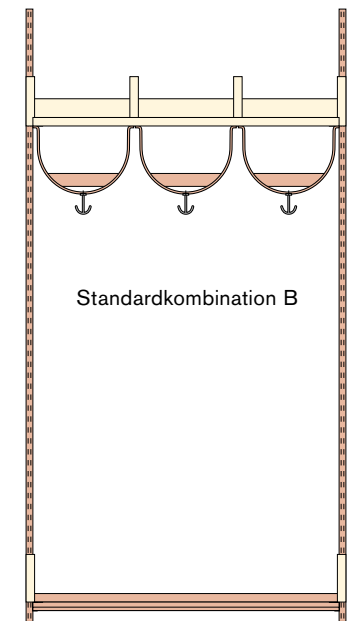

Standardkombination B

STANDARD 2 PLADSER

Opbevaringshylde komplet

Skohylde komplet

Bænk komplet

EKSTRA TILBEHØR

Opsamlingsbakke

Knagerække med kroge