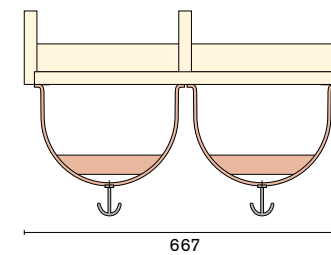

STANDARD 2 PLADSER

Opbevaringshylde komplet

Skohylde komplet