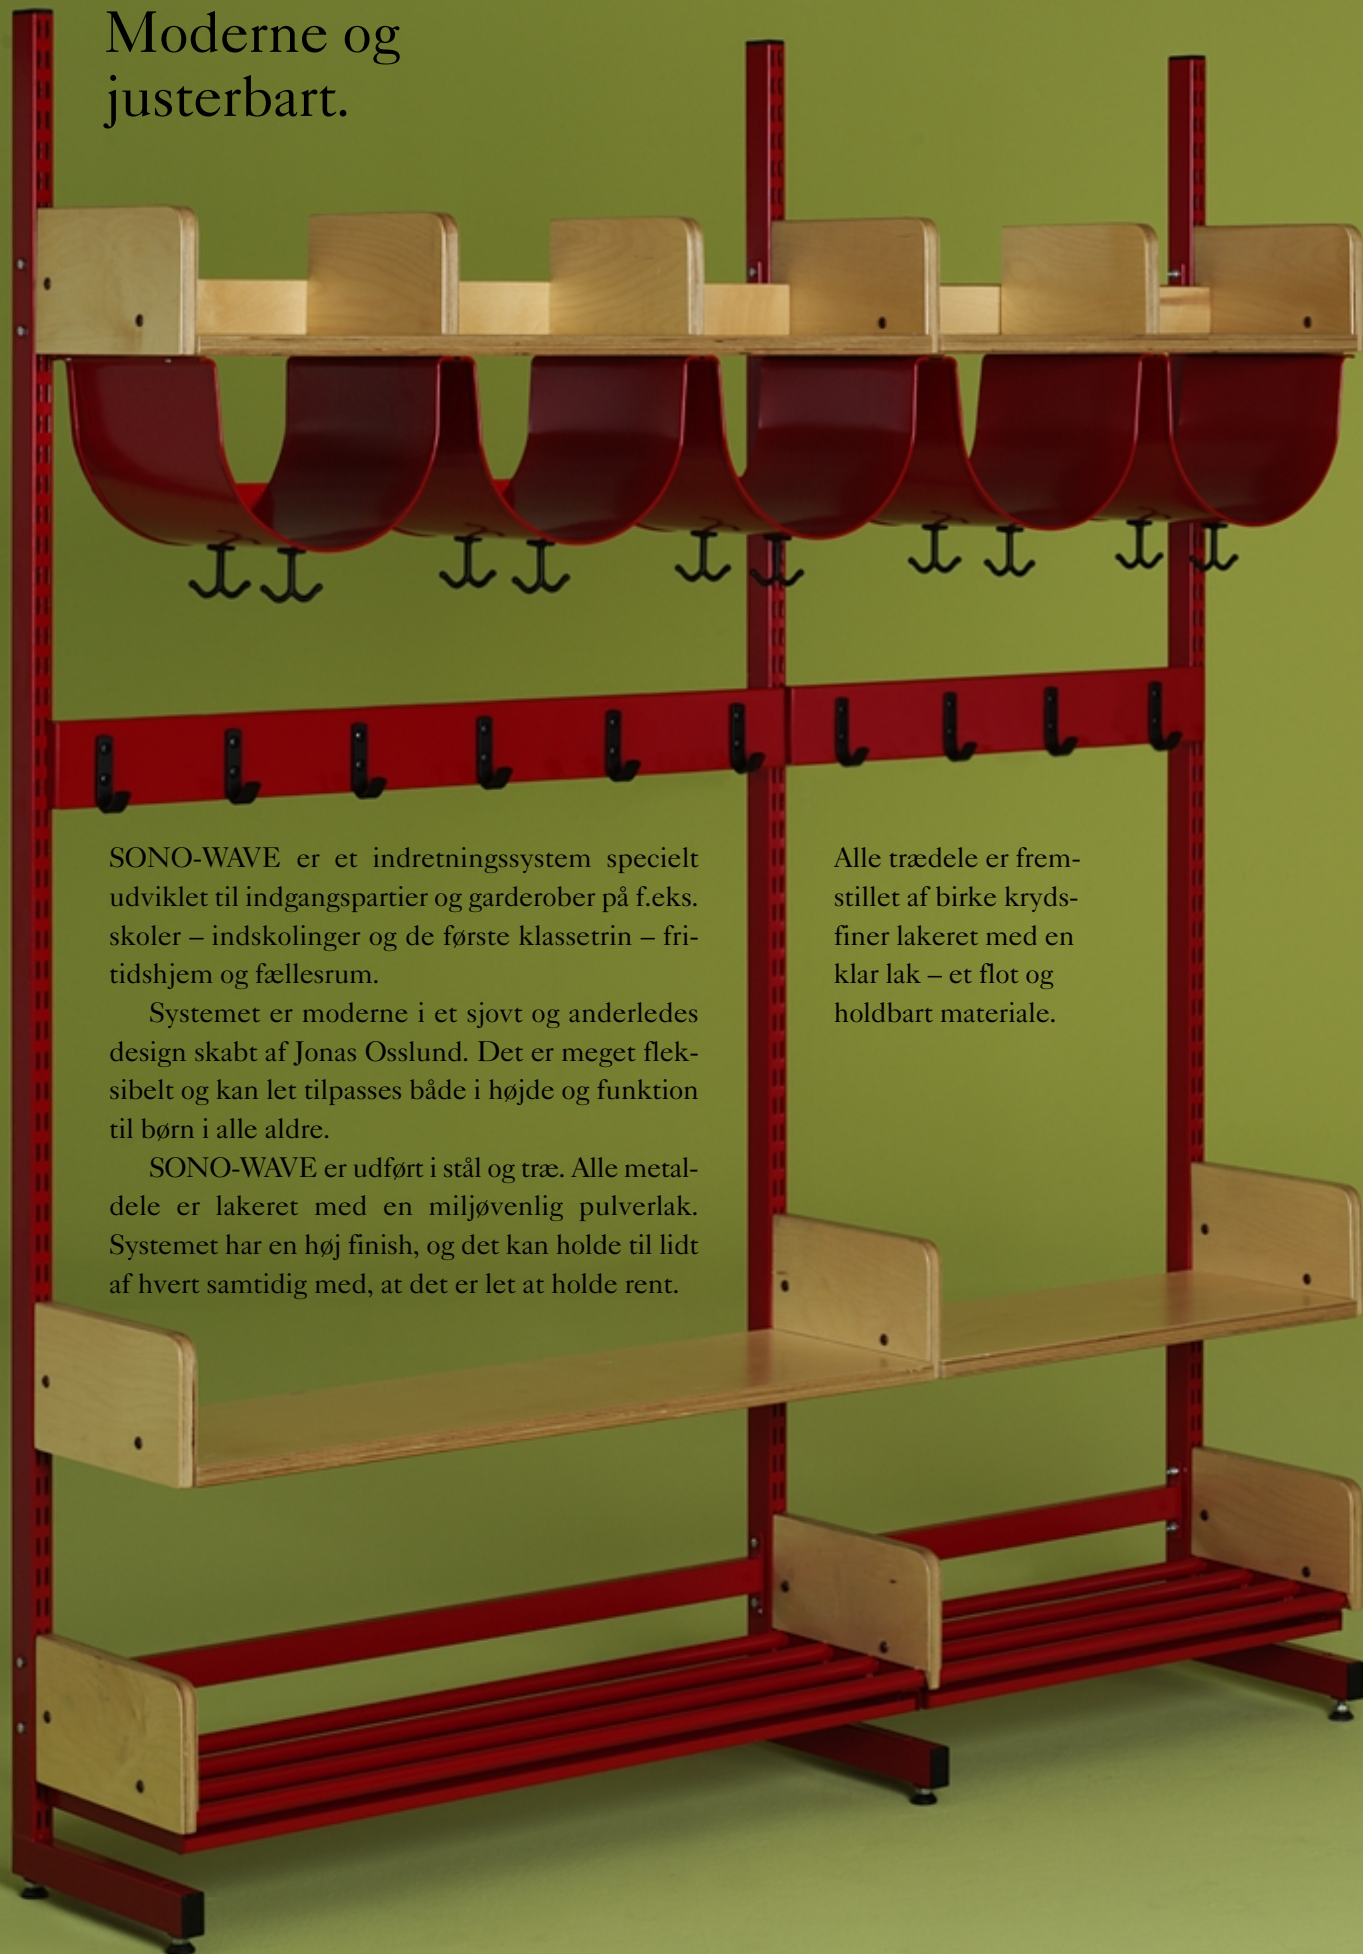

Moderne og justerbart.

SONO-WAVE er et indretningssystem specielt udviklet til indgangspartier og garderober på f.eks. skoler – indskolinger og de første klassetrin – fritidshjem og fællesrum.

Systemet er moderne i et sjovt og anderledes design skabt af Jonas Osslund. Det er meget fleksibelt og kan let tilpasses både i højde og funktion til børn i alle aldre.

SONO-WAVE er udført i stål og træ. Alle metaldele er lakeret med en miljøvenlig pulverlak. Systemet har en høj finish, og det kan holde til lidt af hvert samtidig med, at det er let at holde rent.

Alle trædele er fremstillet af birke krydsfiner lakeret med en klar lak – et flot og holdbart materiale.

Standardkombination A, opsat på enkeltgondol. Knagerække og opsamlingsbakker er ekstra tilbehør.

SONO-WAVE INDRETNINGSSYSTEM

SONO-WAVE fås både i to standardkombinationer og i løse elementer, så systemet kan kompletteres når behov opstår. Opsamlingsbakker og knagerækker kan bestilles som ekstra tilbehør. Indretningselementerne kan opsættes på vægskinner eller monteres på fritstående gondoler (se næste side).

Samtlige indretningselementer leveres i bredder med to (2) eller tre (3) pladser. For at systemet skal kunne sammensættes til en række, fås alle elementer (undtagen opsamlingsbakker og knagerækker) i fire varianter: komplet, venstre, mellem eller som højre element. Konsollerne skjules af mellemvægge i birke krydsfiner.