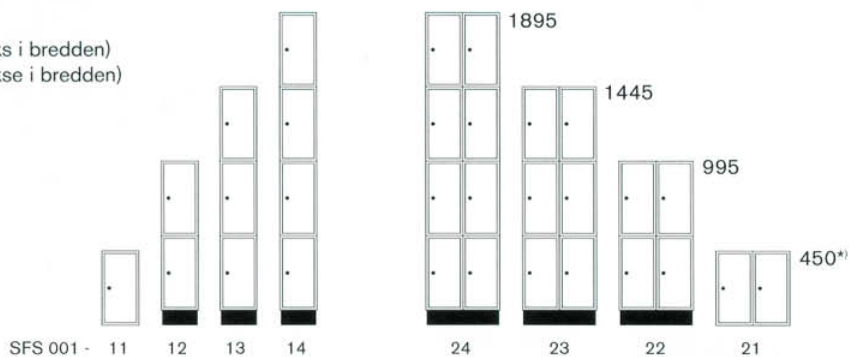

SONO SFS opbevaringsbokse rummer meget og fylder ikke ret meget! Kombiner gerne flere dørfarver – det koster ikke ekstra!

SONO SFS 004, vor allermindeste opbevaringsboks, leveres i separate enheder til vægmontering. Denne boksmodel har en 3 mm tyk ståldør og kan forsynes med cylinderlås, hængelåsbeslag samt møntlås med returrende.

SFS 001

Bredde: 250 mm (1 boks i bredden)
500 mm (2 bokse i bredden)
Dybde: 400 mm
Højde: Se skitse

SFS 002

Bredde: 270 mm (1 boks i bredden)
540 mm (2 bokse i bredden)
Dybde: 350 mm
Højde: Se skitse

Vi forbeholder os ret til ændringer uden forudgående varsel.