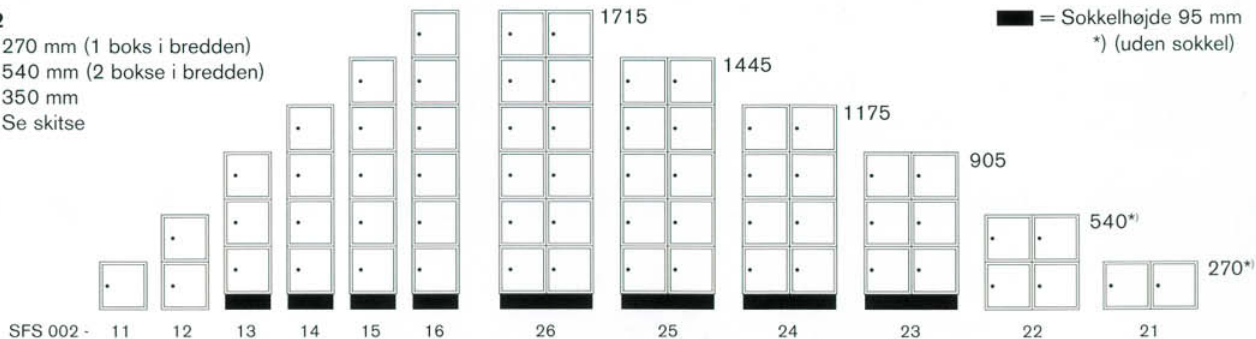

SONO SFS opbevaringsbokse rummer meget og fylder ikke ret meget! Kombiner gerne flere dørfarver – det koster ikke ekstra!

SONO SFS 004, vor allermindeste opbevaringsboks, leveres i separate enheder til vægmontering. Denne boksmodel har en 3 mm tyk ståldør og kan forsynes med cylinderlås, hængelåsbeslag samt møntlås med returrende.

SFS 001

Bredde: 250 mm (1 boks i bredden)
500 mm (2 bokse i bredden)
Dybde: 400 mm
Højde: Se skitse

SFS 002

Bredde: 270 mm (1 boks i bredden)
540 mm (2 bokse i bredden)
Dybde: 350 mm
Højde: Se skitse

Vi forbeholder os ret til ændringer uden forudgående varsel.