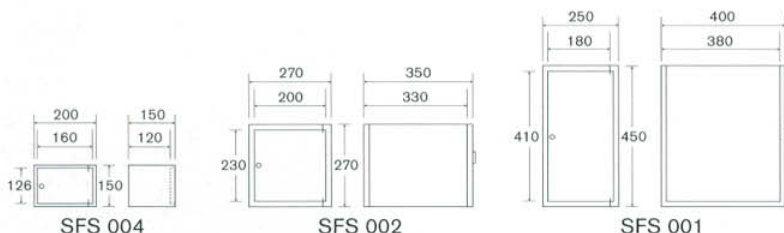

Dørene til SONO SFS 001 og SONO SFS 002 er af sandwich-konstruktion og helt indfældet i dørkarmen. Disse modeller kan leveres sammensat i sektioner med eller uden fast sokkel. Aflåsning kan være enten med cylinderlås, hængelåsbeslag, SONO Master Lock eller møntlås, med returrende eller opsamlingsboks. Samtlige modeller har højrehængslede døre.

SONO SFS opbevaringsbokse rummer meget og fylder ikke ret meget! Kombiner gerne flere dørfarver – det koster ikke ekstra!

SONO SFS 004, vor allermindeste opbevaringsboks, leveres i separate enheder til vægmontering. Denne boksmodel har en 3 mm tyk ståldør og kan forsynes med cylinderlås, hængelåsbeslag samt møntlås med returrende.

SFS 001

Bredde: 250 mm (1 boks i bredden)
500 mm (2 bokse i bredden)
Dybde: 400 mm
Højde: Se skitse

SFS 002

Bredde: 270 mm (1 boks i bredden)
540 mm (2 bokse i bredden)
Dybde: 350 mm
Højde: Se skitse

Vi forbeholder os ret til ændringer uden forudgående varsel.