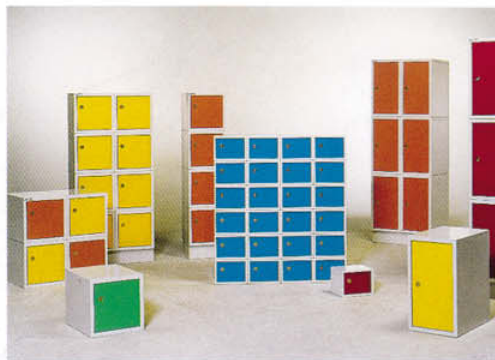

SONO opbevarings-
bokse type SFS.

Den naturlige
opbevaringsplads
både på
arbejdspladsen
og i fritiden.

SONESSON
INDRETNING

INDGÅR I SONO-GRUPPEN

SONO opbevaringsbokse type SFS.

Den naturlige opbevaringsplads både på arbejdspladsen og i fritiden.

Dørene til SONO SFS 001 og SONO SFS 002 er af sandwich-konstruktion og helt indfældet i dørkarmen. Disse modeller kan leveres sammensat i sektioner med eller uden fast sokkel. Aflåsning kan være enten med cylinderlås, hængelåsbeslag, SONO Master Lock eller møntlås, med returrende eller opsamlingsboks. Samtlige modeller har højrehængslede døre.

SONO SFS opbevaringsbokse rummer meget og fylder ikke ret meget! Kombiner gerne flere dørfarver – det koster ikke ekstra!

SONO SFS 004, vor allermindeste opbevaringsboks, leveres i separate enheder til vægmontering. Denne boksmodel har en 3 mm tyk ståldør og kan forsynes med cylinderlås, hængelåsbeslag samt møntlås med returrende.

SFS 001

Bredde: 250 mm (1 boks i bredden)
500 mm (2 bokse i bredden)
Dybde: 400 mm
Højde: Se skitse

SFS 002

Bredde: 270 mm (1 boks i bredden)
540 mm (2 bokse i bredden)
Dybde: 350 mm
Højde: Se skitse

Vi forbeholder os ret til ændringer uden forudgående varsel.