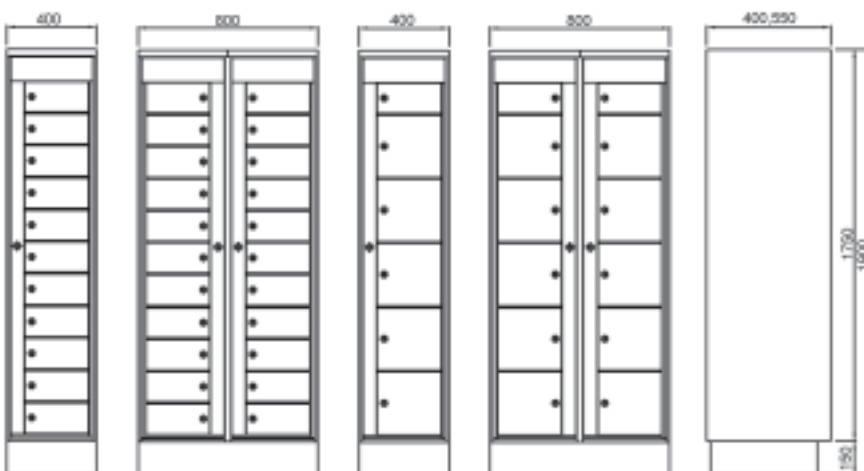

SONO Beklædningsskab