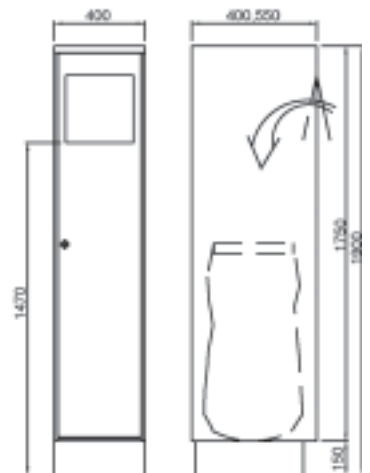

5

SONO KBS
Beklædnings-
skabet der
effektivt styrer
ombytning af
arbejdstøj.

6

SONESSON
INDRETNING

INDGÅR I SONO-GRUPPEN

SONO KBS beklædningsskab med 22 rum

Indvendige mål (mm) pr. rum	Bredde	Dybde	Højde
SONO KBS 11 eller 22 rum:	400	380/530	143,5
SONO KBS 5+1 eller 10+2 rum:	400	380/530	287,0

SONO KBS er fremstillet af koldvalset ovnlakeret plade. Skabet har parhængte dørrammer og fås i to udførelser, enten med 11 rum eller 5+1 rum (pr. dørramme).

Skabet fås med to forskellige dybder 400 mm alternativt 550 mm. Dørene er forsynet med centrallås, ASSA cylinderlås 8450. Hver enkelt dør i beklædningskabet har separat lås. Dørene kan hurtigt og nemt skiftes, hvis der opstår en skade. Skabet leveres som standard med sokkel, højde 150 mm.

SONO STS Snavsetøjsskab

SONO STS er et supplement til beklædningskabet. Skabet bruges udelukkende til opsamling af snavsetøj. Tøjet kastes ind gennem en vipplåge i døren. Skabet er forsynet med en holder/ramme til vasketøjsposen. Også SONO STS snavsetøjsskab leveres som standard med sokkel, højde 150 mm.

SONO KBS beklædningsskab med 11 rum

SONO STS snavsetøjsskab

SONO Beklædningsskab

SONO Snavsetøjsskab

SONESSON INDRETNING
Turebyvej 1,
4682 Tureby
Telefon: 56 28 35 00
Telefax: 56 28 35 48
www.sonesson.com
danmark@sonesson.com